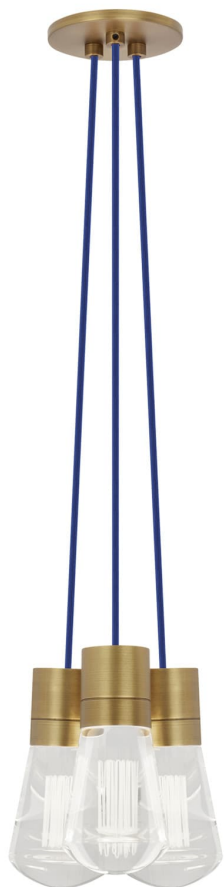

Спецификация Артикул: 702TDALVPMC3UNB-LEDWD

Подвесной светильник

Alva 3-Light

дизайнер: Sean Lavin

Длина: 9.1 см

Ширина: 9.1 см

Высота: 18 см

Диаметр: 9.1 см

Отделка: Натуральная латунь

Цвет: Синий

Тип ламп: LED 90 CRI WARM COLOR DIMMING
3000-2200K 120V (T24)

VISUAL COMFORT & Co.

spb LIGHTING

Санкт-Петербург, Академика Павлова д. 6 к. 1,
ежедневно 10:00 – 20:00
sales@spblighting.ru +7 812 4678 588