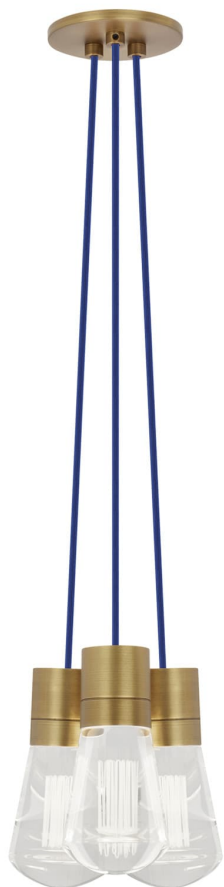

Спецификация Артикул: 702TDALVPMС3UNB-LEDWD

Подвесной светильник

Alva 3-Light

дизайнер: Sean Lavin

Длина: 9.1 см

Ширина: 9.1 см

Высота: 18 см

Диаметр: 9.1 см

Отделка: Натуральная латунь

Цвет: Синий

Тип ламп: LED 90 CRI WARM COLOR DIMMING
3000-2200K 120V (T24)

VISUAL COMFORT & Co.

spb LIGHTING

Санкт-Петербург, Академика Павлова д. 6 к. 1,
ежедневно 10:00 – 20:00
sales@spblighting.ru +7 812 4678 588