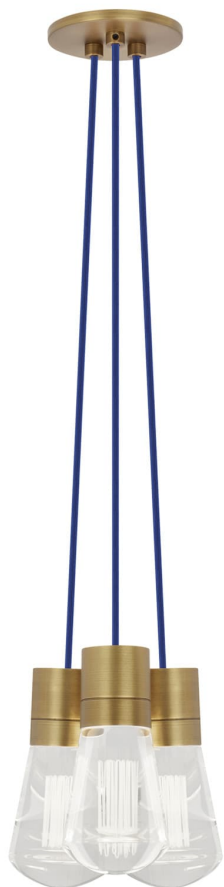

Спецификация Артикул: 702TDALVPMС3UNB-LEDWD

Подвесной светильник

Alva 3-Light

дизайнер: Sean Lavin

Длина: 9.1 см

Ширина: 9.1 см

Высота: 18 см

Диаметр: 9.1 см

Отделка: Натуральная латунь

Цвет: Синий

Тип ламп: LED 90 CRI WARM COLOR DIMMING

3000-2200K 120V (T24)

VISUAL COMFORT & Co.

spb LIGHTING

Санкт-Петербург, Академика Павлова д. 6 к. 1,

ежедневно 10:00 – 20:00