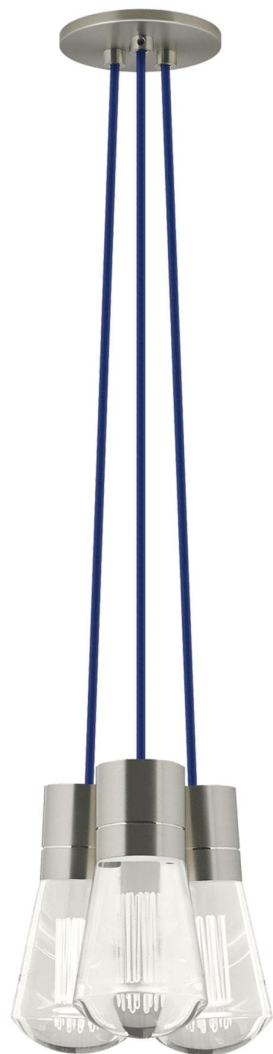

Спецификация Артикул: 702TDALVPMC3US-LED922

Подвесной светильник

Alva 3-Light

дизайнер: Sean Lavin

Длина: 9.1 см

Ширина: 9.1 см

Высота: 18 см

Диаметр: 9.1 см

Отделка: Сатин-никель

Форма: 3-LITE CHANDELIER

Цвет: Синий

Тип ламп: LED 90 CRI 2200K 120V (T24)

VISUAL COMFORT & Co.

spb LIGHTING

Санкт-Петербург, Академика Павлова д. 6 к. 1,

ежедневно 10:00 – 20:00