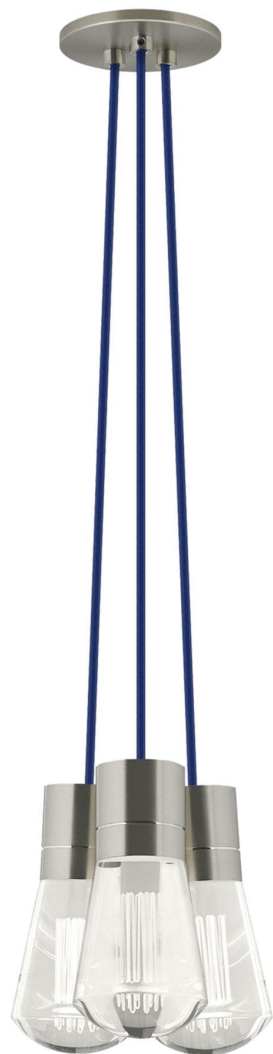

Спецификация    Артикул: 702TDALVPMC3US-LED922

Подвесной светильник

## Alva 3-Light

дизайнер: Sean Lavin

Длина: 9.1 см

Ширина: 9.1 см

Высота: 18 см

Диаметр: 9.1 см

Отделка: Сатин-никель

Форма: 3-LITE CHANDELIER

Цвет: Синий

Тип ламп: LED 90 CRI 2200K 120V (T24)

VISUAL COMFORT & Co.

spb LIGHTING

Санкт-Петербург, Академика Павлова д. 6 к. 1,

ежедневно 10:00 – 20:00

[sales@spblighting.ru](mailto:sales@spblighting.ru)

+7 812 4678 588