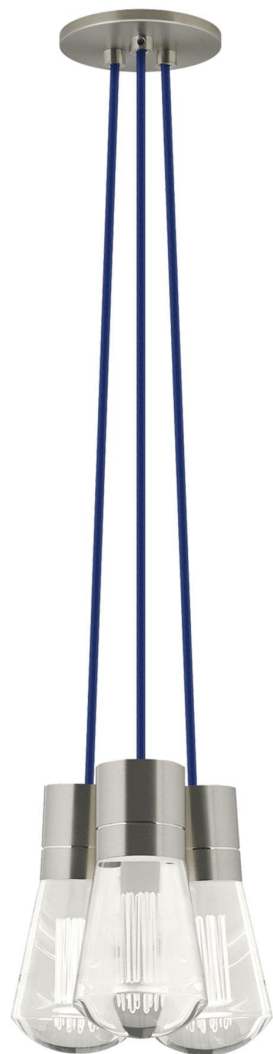

Спецификация Артикул: 702TDALVPMC3US-LED930

Подвесной светильник

Alva 3-Light

дизайнер: Sean Lavin

Длина: 9.1 см

Ширина: 9.1 см

Высота: 18 см

Диаметр: 9.1 см

Отделка: Сатин-никель

Форма: 3-LITE CHANDELIER

Цвет: Синий

Тип ламп: LED 90 CRI 3000K 120V (T24)

VISUAL COMFORT & Co.

spb LIGHTING

Санкт-Петербург, Академика Павлова д. 6 к. 1,

ежедневно 10:00 – 20:00