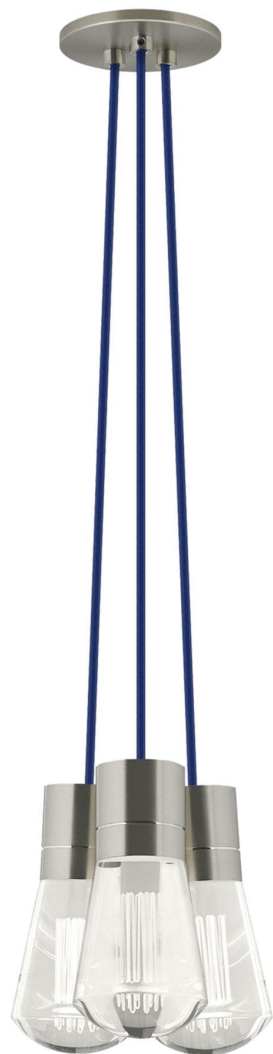

Спецификация    Артикул: 702TDALVPMC3US-LEDWD

Подвесной светильник

## Alva 3-Light

дизайнер: Sean Lavin

Длина: 9.1 см

Ширина: 9.1 см

Высота: 18 см

Диаметр: 9.1 см

Отделка: Сатин-никель

Форма: 3-LITE CHANDELIER

Цвет: Синий

Тип ламп: LED 90 CRI WARM COLOR

DIMMING 3000-2200K 120V (T24)

VISUAL COMFORT & Co.

spb LIGHTING

Санкт-Петербург, Академика Павлова д. 6 к. 1,

ежедневно 10:00 – 20:00

[sales@spblighting.ru](mailto:sales@spblighting.ru)