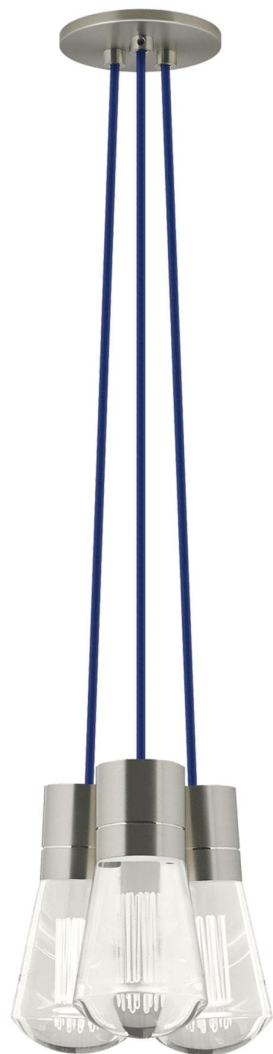

Спецификация Артикул: 702TDALVPMC3US-LEDWD

Подвесной светильник

Alva 3-Light

дизайнер: Sean Lavin

Длина: 9.1 см

Ширина: 9.1 см

Высота: 18 см

Диаметр: 9.1 см

Отделка: Сатин-никель

Форма: 3-LITE CHANDELIER

Цвет: Синий

Тип ламп: LED 90 CRI WARM COLOR

DIMMING 3000-2200K 120V (T24)

VISUAL COMFORT & Co.

spb LIGHTING

Санкт-Петербург, Академика Павлова д. 6 к. 1,