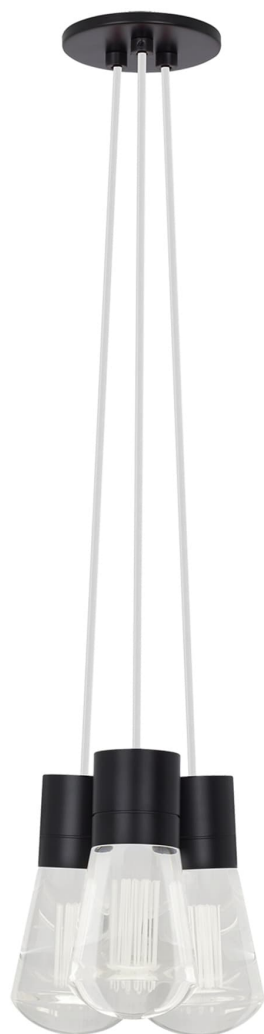

Спецификация    Артикул: 702TDALVPMC3WB-LED922

Подвесной светильник

## Alva 3-Light

дизайнер: Sean Lavin

Длина: 9.1 см

Ширина: 9.1 см

Высота: 18 см

Диаметр: 9.1 см

Отделка: Черный

Цвет: Белый