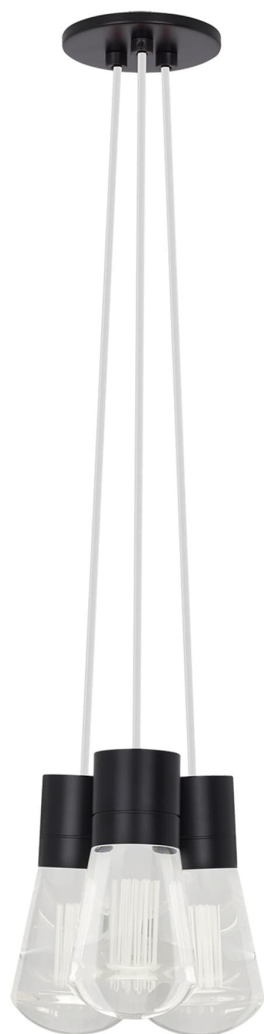

Спецификация Артикул: 702TDALVPMC3WB-LED922

Подвесной светильник

Alva 3-Light

дизайнер: Sean Lavin

Длина: 9.1 см

Ширина: 9.1 см

Высота: 18 см

Диаметр: 9.1 см

Отделка: Черный

Цвет: Белый

Тип ламп: LED 90 CRI 2200K 120V (T24)

VISUAL COMFORT & Co.

spb LIGHTING

Санкт-Петербург, Академика Павлова д. 6 к. 1,

ежедневно 10:00 – 20:00

sales@spblighting.ru