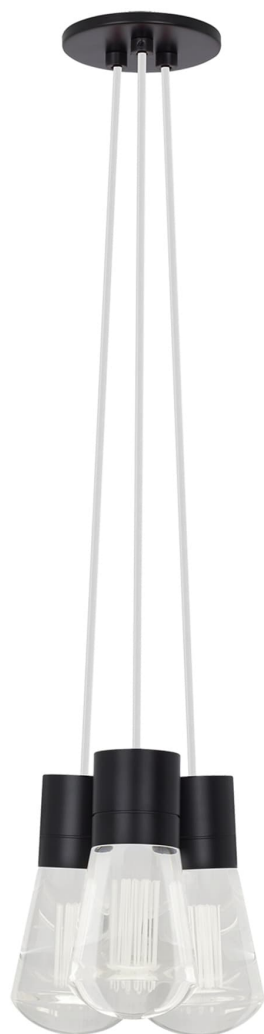

Спецификация Артикул: 702TDALVPMС3WB-LED922

Подвесной светильник

Alva 3-Light

дизайнер: Sean Lavin

Длина: 9.1 см

Ширина: 9.1 см

Высота: 18 см

Диаметр: 9.1 см

Отделка: Черный

Цвет: Белый

Тип ламп: LED 90 CRI 2200K 120V (T24)

VISUAL COMFORT & Co.

spb LIGHTING

Санкт-Петербург, Академика Павлова д. 6 к. 1,

ежедневно 10:00 – 20:00

sales@spblighting.ru