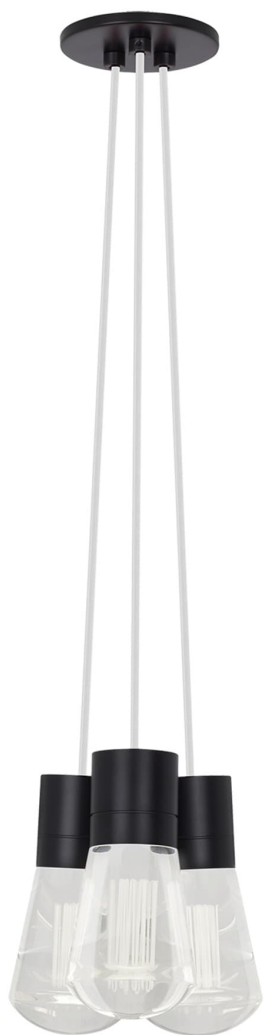

Спецификация    Артикул: 702TDALVPMC3WB-LED930

Подвесной светильник

## Alva 3-Light

дизайнер: Sean Lavin

Длина: 9.1 см

Ширина: 9.1 см

Высота: 18 см

Диаметр: 9.1 см

Отделка: Черный

Цвет: Белый