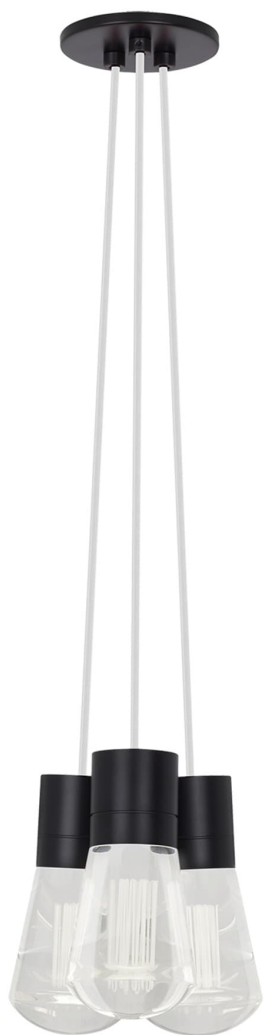

Спецификация Артикул: 702TDALVPMC3WB-LED930

Подвесной светильник

Alva 3-Light

дизайнер: Sean Lavin

Длина: 9.1 см

Ширина: 9.1 см

Высота: 18 см

Диаметр: 9.1 см

Отделка: Черный

Цвет: Белый

Тип ламп: LED 90 CRI 3000K 120V (T24)

VISUAL COMFORT & Co.

spb LIGHTING

Санкт-Петербург, Академика Павлова д. 6 к. 1,

ежедневно 10:00 – 20:00

sales@spblighting.ru