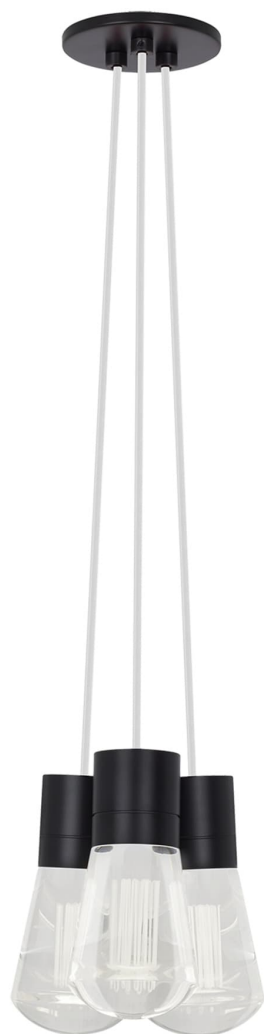

Спецификация    Артикул: 702TDALVPMC3WB-LED930

Подвесной светильник

## Alva 3-Light

дизайнер: Sean Lavin

Длина: 9.1 см

Ширина: 9.1 см

Высота: 18 см

Диаметр: 9.1 см

Отделка: Черный

Цвет: Белый