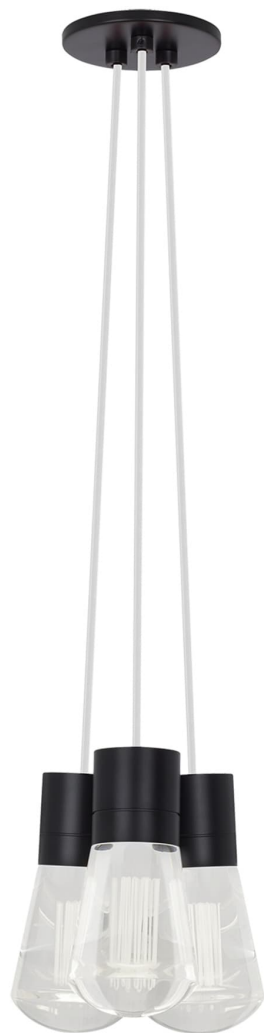

Спецификация Артикул: 702TDALVPMC3WB-LED930

Подвесной светильник

Alva 3-Light

дизайнер: Sean Lavin

Длина: 9.1 см

Ширина: 9.1 см

Высота: 18 см

Диаметр: 9.1 см

Отделка: Черный

Цвет: Белый

Тип ламп: LED 90 CRI 3000K 120V (T24)

VISUAL COMFORT & Co.

spb LIGHTING

Санкт-Петербург, Академика Павлова д. 6 к. 1,

ежедневно 10:00 – 20:00

sales@spblighting.ru