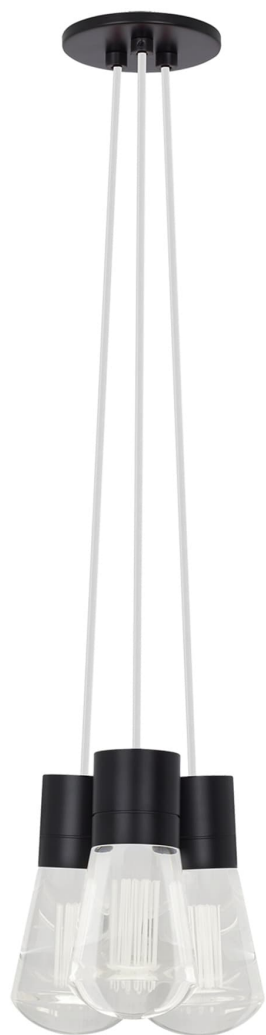

Спецификация Артикул: 702TDALVPMC3WB-LEDWD

Подвесной светильник

Alva 3-Light

дизайнер: Sean Lavin

Длина: 9.1 см

Ширина: 9.1 см

Высота: 18 см

Диаметр: 9.1 см

Отделка: Черный

Цвет: Белый

Тип ламп: LED 90 CRI WARM COLOR DIMMING
3000-2200K 120V (T24)

VISUAL COMFORT & Co.

spb LIGHTING

Санкт-Петербург, Академика Павлова д. 6 к. 1,
ежедневно 10:00 – 20:00
sales@spblighting.ru +7 812 4678 588