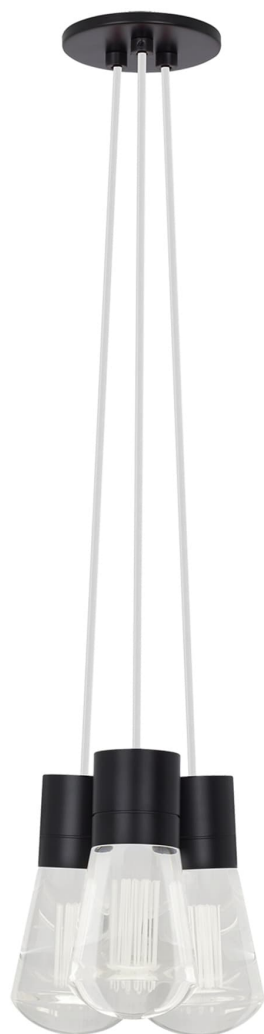

Спецификация    Артикул: 702TDALVPMC3WB-LEDWD

Подвесной светильник

## Alva 3-Light

дизайнер: Sean Lavin

Длина: 9.1 см

Ширина: 9.1 см

Высота: 18 см

Диаметр: 9.1 см

Отделка: Черный

Цвет: Белый

Тип ламп: LED 90 CRI WARM COLOR DIMMING

3000-2200K 120V (T24)

VISUAL COMFORT & Co.

spb LIGHTING

Санкт-Петербург, Академика Павлова д. 6 к. 1,

ежедневно 10:00 – 20:00

[sales@spblighting.ru](mailto:sales@spblighting.ru)