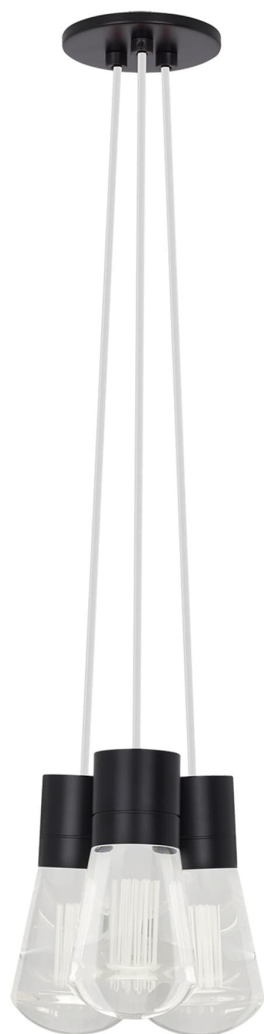

Спецификация Артикул: 702TDALVPMC3WB-LEDWD

Подвесной светильник

Alva 3-Light

дизайнер: Sean Lavin

Длина: 9.1 см

Ширина: 9.1 см

Высота: 18 см

Диаметр: 9.1 см

Отделка: Черный

Цвет: Белый

Тип ламп: LED 90 CRI WARM COLOR DIMMING
3000-2200K 120V (T24)

VISUAL COMFORT & Co.

spb LIGHTING

Санкт-Петербург, Академика Павлова д. 6 к. 1,
ежедневно 10:00 – 20:00
sales@spblighting.ru +7 812 4678 588