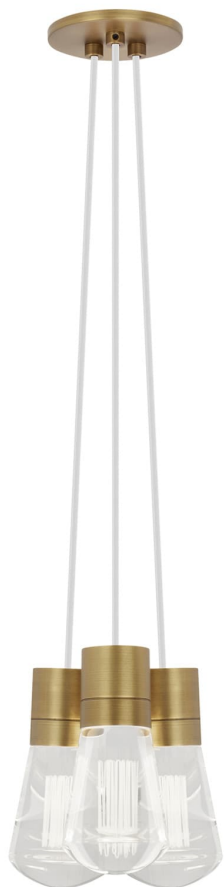

Спецификация Артикул: 702TDALVPMС3WNB-LED922

Подвесной светильник

Alva 3-Light

дизайнер: Sean Lavin

Длина: 9.1 см

Ширина: 9.1 см

Высота: 18 см

Диаметр: 9.1 см

Отделка: Натуральная латунь

Цвет: Белый

Тип ламп: LED 90 CRI 2200K 120V (T24)

VISUAL COMFORT & Co.

spb LIGHTING

Санкт-Петербург, Академика Павлова д. 6 к. 1,

ежедневно 10:00 – 20:00

sales@spblighting.ru