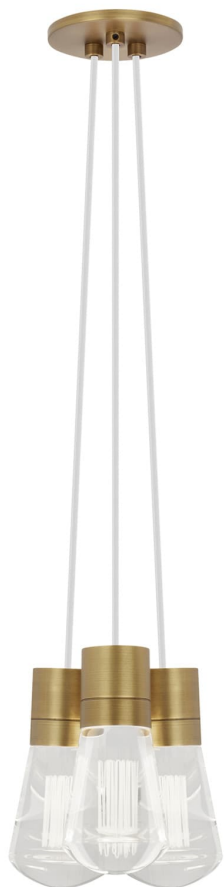

Спецификация    Артикул: 702TDALVPMС3WNB-LED922

Подвесной светильник

## Alva 3-Light

дизайнер: Sean Lavin

Длина: 9.1 см

Ширина: 9.1 см

Высота: 18 см

Диаметр: 9.1 см

Отделка: Натуральная латунь

Цвет: Белый