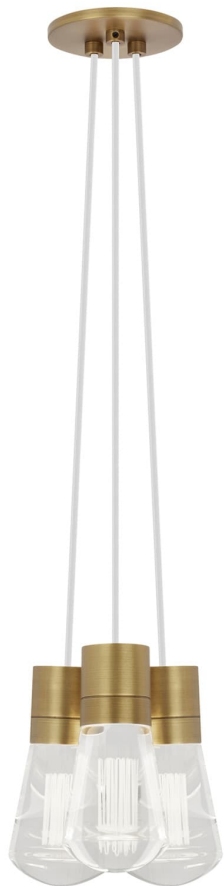

Спецификация Артикул: 702TDALVPMС3WNB-LED922

Подвесной светильник

Alva 3-Light

дизайнер: Sean Lavin

Длина: 9.1 см

Ширина: 9.1 см

Высота: 18 см

Диаметр: 9.1 см

Отделка: Натуральная латунь

Цвет: Белый

Тип ламп: LED 90 CRI 2200K 120V (T24)

VISUAL COMFORT & Co.

spb LIGHTING

Санкт-Петербург, Академика Павлова д. 6 к. 1,

ежедневно 10:00 – 20:00

sales@spblighting.ru