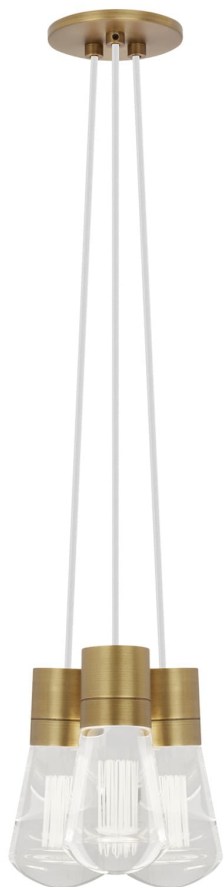

Спецификация Артикул: 702TDALVPMС3WNB-LED930

Подвесной светильник

Alva 3-Light

дизайнер: Sean Lavin

Длина: 9.1 см

Ширина: 9.1 см

Высота: 18 см

Диаметр: 9.1 см

Отделка: Натуральная латунь

Цвет: Белый

Тип ламп: LED 90 CRI 3000K 120V (T24)

VISUAL COMFORT & Co.

spb LIGHTING

Санкт-Петербург, Академика Павлова д. 6 к. 1,

ежедневно 10:00 – 20:00

sales@spblighting.ru