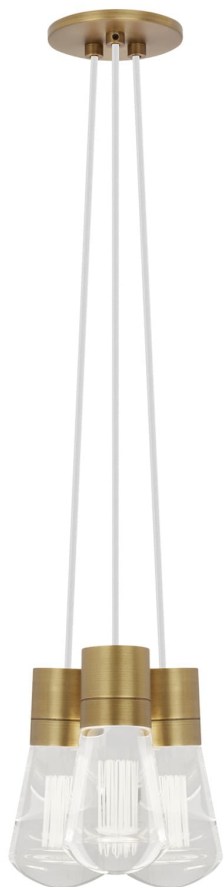

Спецификация    Артикул: 702TDALVPMС3WNB-LED930

Подвесной светильник

## Alva 3-Light

дизайнер: Sean Lavin

Длина: 9.1 см

Ширина: 9.1 см

Высота: 18 см

Диаметр: 9.1 см

Отделка: Натуральная латунь

Цвет: Белый