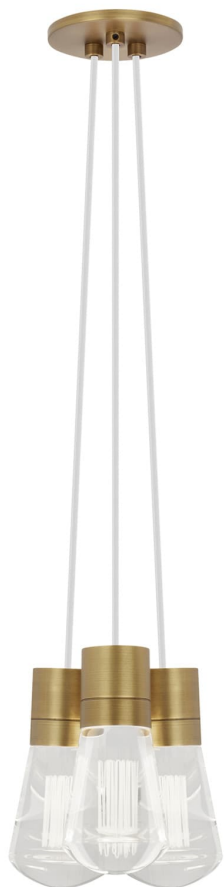

Спецификация    Артикул: 702TDALVPMC3WNB-LEDWD

Подвесной светильник

## Alva 3-Light

дизайнер: Sean Lavin

Длина: 9.1 см

Ширина: 9.1 см

Высота: 18 см

Диаметр: 9.1 см

Отделка: Натуральная латунь

Цвет: Белый

Тип ламп: LED 90 CRI WARM COLOR DIMMING  
3000-2200K 120V (T24)

VISUAL COMFORT & Co.

spb LIGHTING

Санкт-Петербург, Академика Павлова д. 6 к. 1,  
ежедневно 10:00 – 20:00  
sales@spblighting.ru    +7 812 4678 588