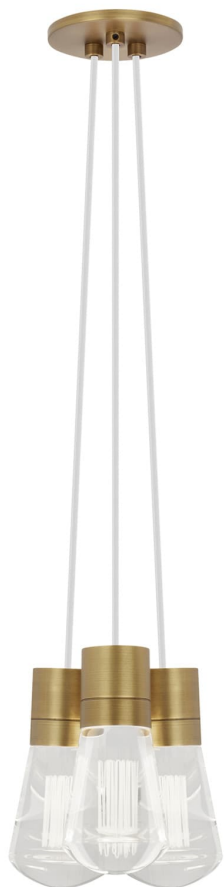

Спецификация Артикул: 702TDALVPMC3WNB-LEDWD

Подвесной светильник

Alva 3-Light

дизайнер: Sean Lavin

Длина: 9.1 см

Ширина: 9.1 см

Высота: 18 см

Диаметр: 9.1 см

Отделка: Натуральная латунь

Цвет: Белый

Тип ламп: LED 90 CRI WARM COLOR DIMMING
3000-2200K 120V (T24)

VISUAL COMFORT & Co.

spb LIGHTING

Санкт-Петербург, Академика Павлова д. 6 к. 1,
ежедневно 10:00 – 20:00
sales@spblighting.ru +7 812 4678 588