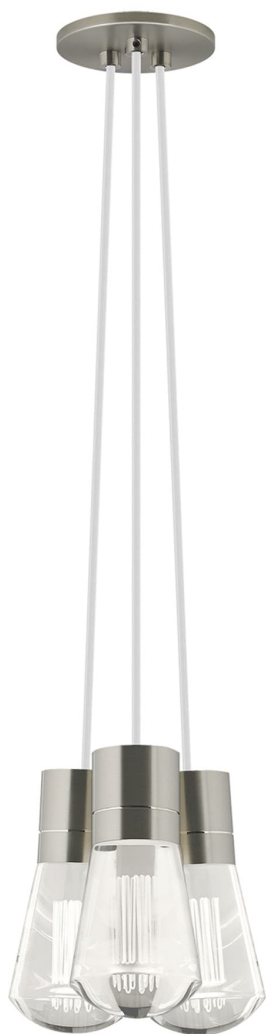

Спецификация Артикул: 702TDALVPMC3WS-LED922

Подвесной светильник

Alva 3-Light

дизайнер: Sean Lavin

Длина: 9.1 см

Ширина: 9.1 см

Высота: 18 см

Диаметр: 9.1 см

Отделка: Сатин-никель

Цвет: Белый

Тип ламп: LED 90 CRI 2200K 120V (T24)

VISUAL COMFORT & Co.

spb LIGHTING

Санкт-Петербург, Академика Павлова д. 6 к. 1,

ежедневно 10:00 – 20:00

sales@spblighting.ru