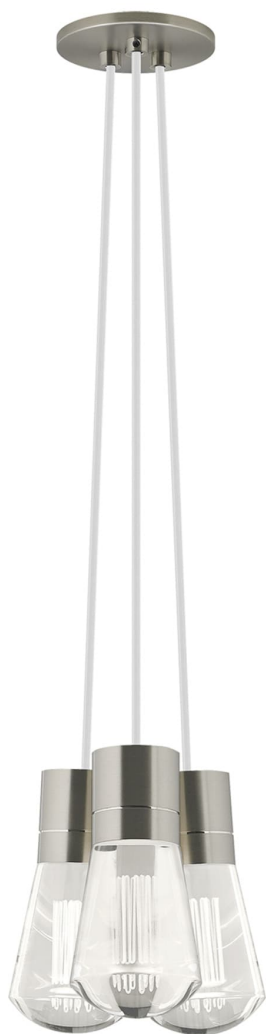

Спецификация    Артикул: 702TDALVPMC3WS-LED922

Подвесной светильник

## Alva 3-Light

дизайнер: Sean Lavin

Длина: 9.1 см

Ширина: 9.1 см

Высота: 18 см

Диаметр: 9.1 см

Отделка: Сатин-никель

Цвет: Белый