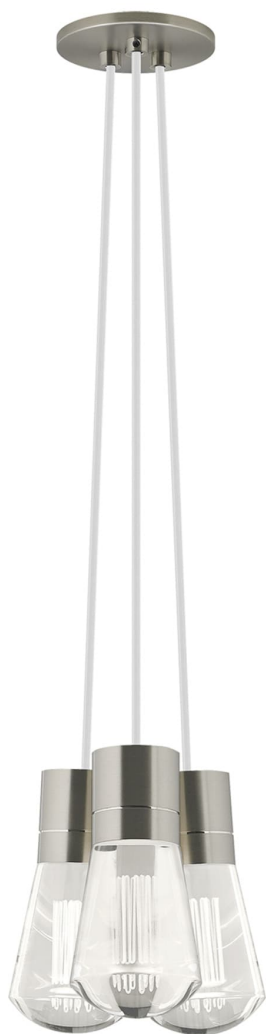

Спецификация Артикул: 702TDALVPMC3WS-LED930

Подвесной светильник

Alva 3-Light

дизайнер: Sean Lavin

Длина: 9.1 см

Ширина: 9.1 см

Высота: 18 см

Диаметр: 9.1 см

Отделка: Сатин-никель

Цвет: Белый

Тип ламп: LED 90 CRI 3000K 120V (T24)

VISUAL COMFORT & Co.

spb LIGHTING

Санкт-Петербург, Академика Павлова д. 6 к. 1,

ежедневно 10:00 – 20:00

sales@spblighting.ru