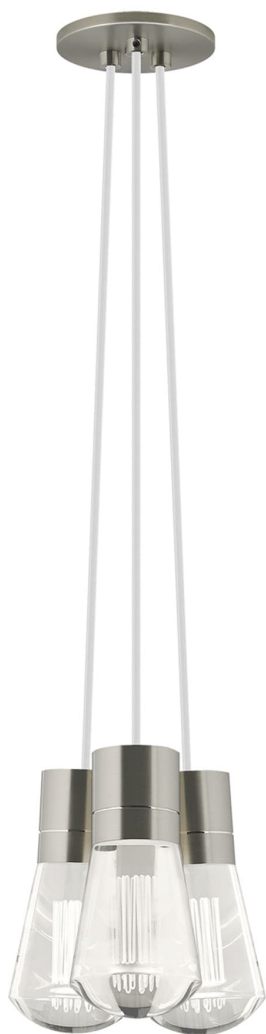

Спецификация

Артикул: 702TDALVPMC3WS-LED930

Подвесной светильник

Alva 3-Light

дизайнер: Sean Lavin

Длина: 9.1 см

Ширина: 9.1 см

Высота: 18 см

Диаметр: 9.1 см

Отделка: Сатин-никель

Цвет: Белый

Тип ламп: LED 90 CRI 3000K 120V (T24)

VISUAL COMFORT & Co.

spb LIGHTING

Санкт-Петербург, Академика Павлова д. 6 к. 1,

ежедневно 10:00 – 20:00