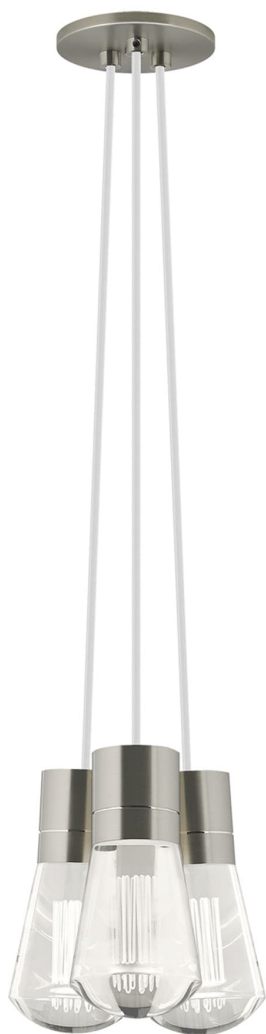

# Спецификация

Артикул: 702TDALVPMC3WS-LED930

Подвесной светильник

## Alva 3-Light

дизайнер: Sean Lavin

Длина: 9.1 см

Ширина: 9.1 см

Высота: 18 см

Диаметр: 9.1 см

Отделка: Сатин-никель

Цвет: Белый