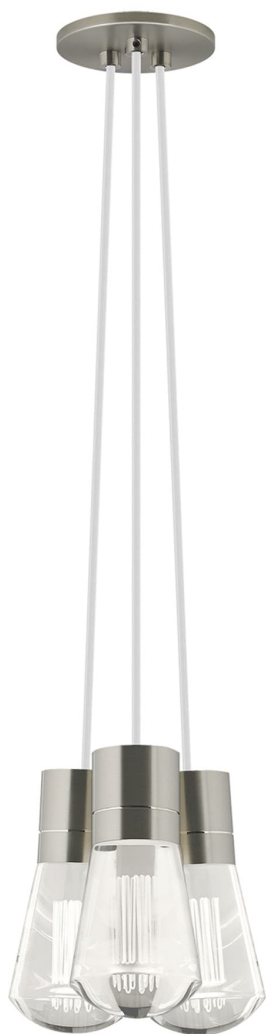

Спецификация    Артикул: 702TDALVPMC3WS-LEDWD

Подвесной светильник

## Alva 3-Light

дизайнер: Sean Lavin

Длина: 9.1 см

Ширина: 9.1 см

Высота: 18 см

Диаметр: 9.1 см

Отделка: Сатин-никель

Цвет: Белый

Тип ламп: LED 90 CRI WARM COLOR DIMMING

3000-2200K 120V (T24)

VISUAL COMFORT & Co.

spb LIGHTING

Санкт-Петербург, Академика Павлова д. 6 к. 1,

ежедневно 10:00 – 20:00

[sales@spblighting.ru](mailto:sales@spblighting.ru)