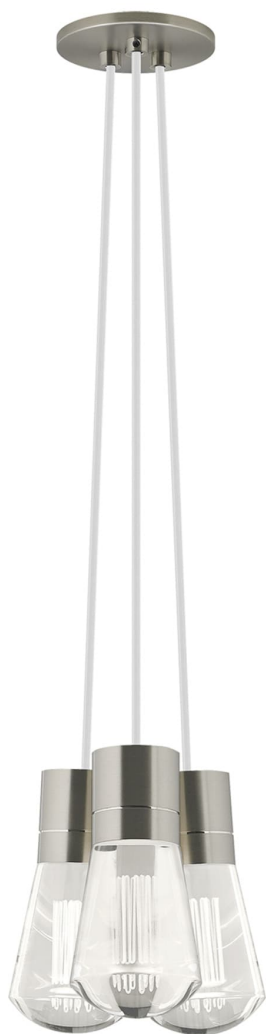

Спецификация Артикул: 702TDALVPMC3WS-LEDWD

Подвесной светильник

Alva 3-Light

дизайнер: Sean Lavin

Длина: 9.1 см

Ширина: 9.1 см

Высота: 18 см

Диаметр: 9.1 см

Отделка: Сатин-никель

Цвет: Белый

Тип ламп: LED 90 CRI WARM COLOR DIMMING

3000-2200K 120V (T24)

VISUAL COMFORT & Co.

spb LIGHTING

Санкт-Петербург, Академика Павлова д. 6 к. 1,

ежедневно 10:00 – 20:00