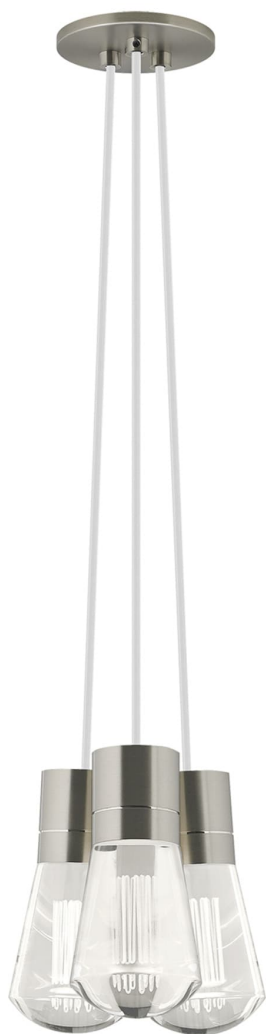

Спецификация Артикул: 702TDALVPMC3WS-LEDWD

Подвесной светильник

Alva 3-Light

дизайнер: Sean Lavin

Длина: 9.1 см

Ширина: 9.1 см

Высота: 18 см

Диаметр: 9.1 см

Отделка: Сатин-никель

Цвет: Белый

Тип ламп: LED 90 CRI WARM COLOR DIMMING
3000-2200K 120V (T24)

VISUAL COMFORT & Co.

spb LIGHTING

Санкт-Петербург, Академика Павлова д. 6 к. 1,
ежедневно 10:00 – 20:00
sales@spblighting.ru +7 812 4678 588