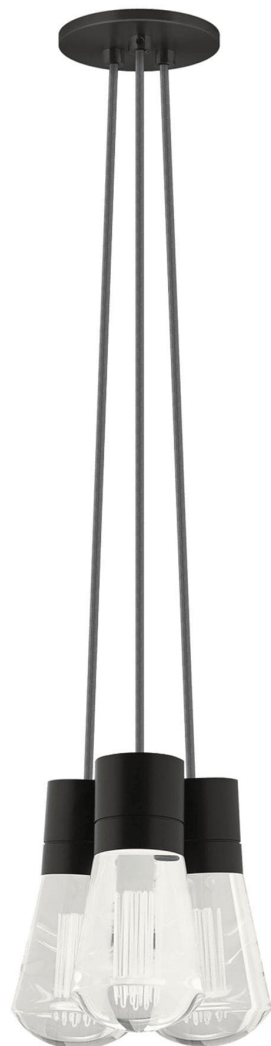

Спецификация Артикул: 702TDALVPMС3YB-LED922

Подвесной светильник

Alva 3-Light

дизайнер: Sean Lavin

Длина: 9.1 см

Ширина: 9.1 см

Высота: 18 см

Диаметр: 9.1 см

Отделка: Черный

Форма: 3-LITE CHANDELIER

Цвет: Серый

Тип ламп: LED 90 CRI 2200K 120V (T24)

VISUAL COMFORT & Co.

spb LIGHTING

Санкт-Петербург, Академика Павлова д. 6 к. 1,

ежедневно 10:00 – 20:00