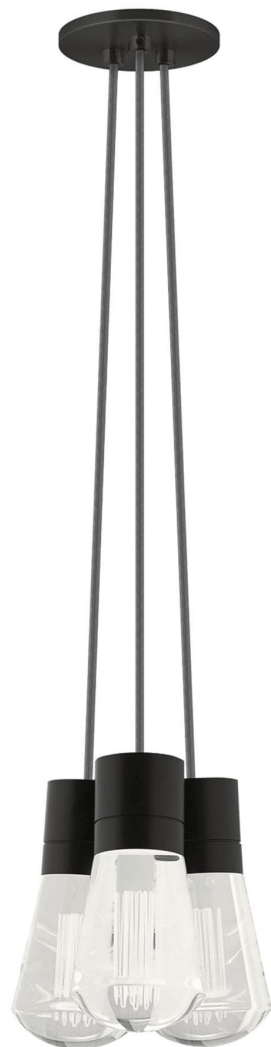

Спецификация    Артикул: 702TDALVPMС3YB-LED922

Подвесной светильник

## Alva 3-Light

дизайнер: Sean Lavin

Длина: 9.1 см

Ширина: 9.1 см

Высота: 18 см

Диаметр: 9.1 см

Отделка: Черный

Форма: 3-LITE CHANDELIER

Цвет: Серый

Тип ламп: LED 90 CRI 2200K 120V (T24)

VISUAL COMFORT & Co.

spb LIGHTING

Санкт-Петербург, Академика Павлова д. 6 к. 1,

ежедневно 10:00 – 20:00

[sales@spblighting.ru](mailto:sales@spblighting.ru)

+7 812 4678 588