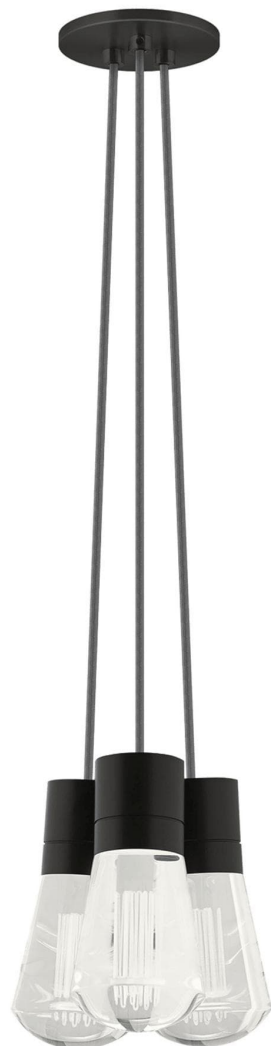

Спецификация    Артикул: 702TDALVPMС3YB-LED922

Подвесной светильник

## Alva 3-Light

дизайнер: Sean Lavin

Длина: 9.1 см

Ширина: 9.1 см

Высота: 18 см

Диаметр: 9.1 см

Отделка: Черный

Форма: 3-LITE CHANDELIER

Цвет: Серый

Тип ламп: LED 90 CRI 2200K 120V (T24)

VISUAL COMFORT & Co.

spb LIGHTING

Санкт-Петербург, Академика Павлова д. 6 к. 1,

ежедневно 10:00 – 20:00

[sales@spblighting.ru](mailto:sales@spblighting.ru)

+7 812 4678 588