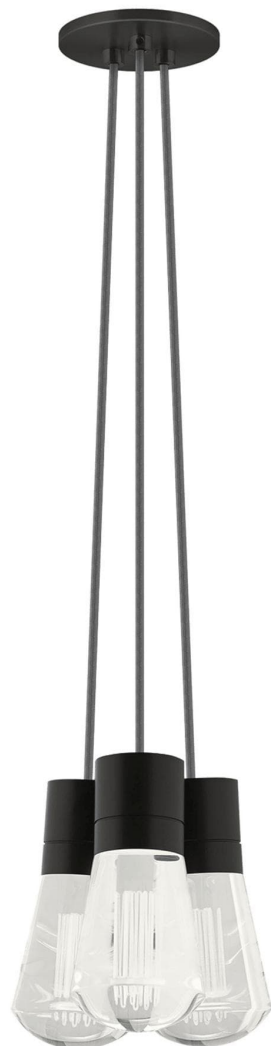

Спецификация    Артикул: 702TDALVPMС3YB-LED930

Подвесной светильник

## Alva 3-Light

дизайнер: Sean Lavin

Длина: 9.1 см

Ширина: 9.1 см

Высота: 18 см

Диаметр: 9.1 см

Отделка: Черный

Форма: 3-LITE CHANDELIER

Цвет: Серый

Тип ламп: LED 90 CRI 3000K 120V (T24)

VISUAL COMFORT & Co.

spb LIGHTING

Санкт-Петербург, Академика Павлова д. 6 к. 1,

ежедневно 10:00 – 20:00

[sales@spblighting.ru](mailto:sales@spblighting.ru)

+7 812 4678 588