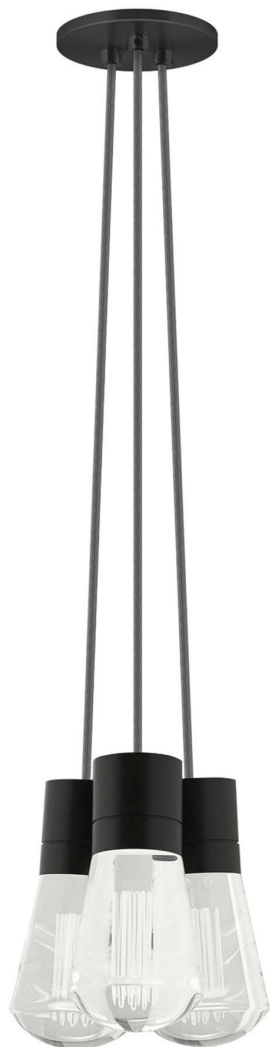

Спецификация Артикул: 702TDALVPMС3YB-LED930

Подвесной светильник

Alva 3-Light

дизайнер: Sean Lavin

Длина: 9.1 см

Ширина: 9.1 см

Высота: 18 см

Диаметр: 9.1 см

Отделка: Черный

Форма: 3-LITE CHANDELIER

Цвет: Серый

Тип ламп: LED 90 CRI 3000K 120V (T24)

VISUAL COMFORT & Co.

spb LIGHTING

Санкт-Петербург, Академика Павлова д. 6 к. 1,

ежедневно 10:00 – 20:00