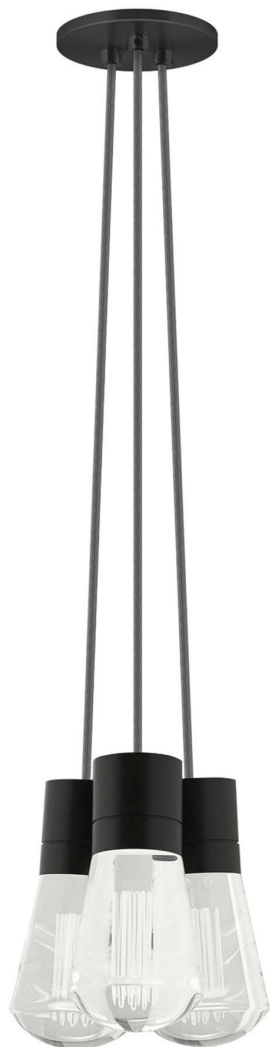

Спецификация    Артикул: 702TDALVPMС3YB-LED930

Подвесной светильник

## Alva 3-Light

дизайнер: Sean Lavin

Длина: 9.1 см

Ширина: 9.1 см

Высота: 18 см

Диаметр: 9.1 см

Отделка: Черный

Форма: 3-LITE CHANDELIER

Цвет: Серый

Тип ламп: LED 90 CRI 3000K 120V (T24)

VISUAL COMFORT & Co.

spb LIGHTING

Санкт-Петербург, Академика Павлова д. 6 к. 1,

ежедневно 10:00 – 20:00

[sales@spblighting.ru](mailto:sales@spblighting.ru)

+7 812 4678 588