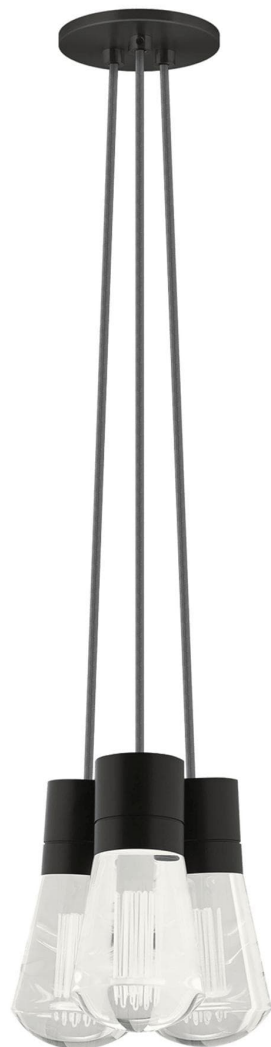

Спецификация Артикул: 702TDALVPMС3YB-LED930

Подвесной светильник

Alva 3-Light

дизайнер: Sean Lavin

Длина: 9.1 см

Ширина: 9.1 см

Высота: 18 см

Диаметр: 9.1 см

Отделка: Черный

Форма: 3-LITE CHANDELIER

Цвет: Серый

Тип ламп: LED 90 CRI 3000K 120V (T24)

VISUAL COMFORT & Co.

spb LIGHTING

Санкт-Петербург, Академика Павлова д. 6 к. 1,

ежедневно 10:00 – 20:00