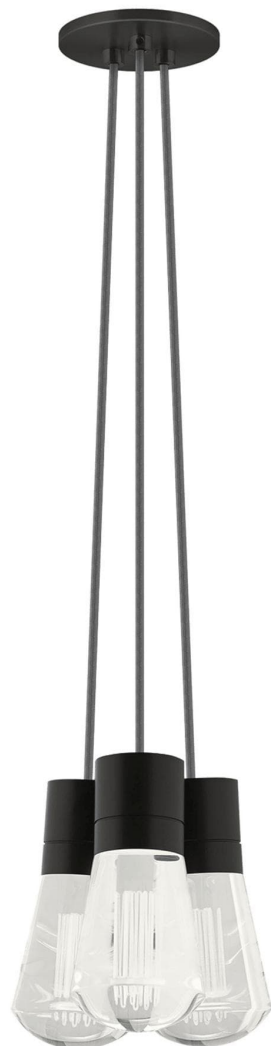

Спецификация Артикул: 702TDALVPMС3YB-LEDWD

Подвесной светильник

Alva 3-Light

дизайнер: Sean Lavin

Длина: 9.1 см

Ширина: 9.1 см

Высота: 18 см

Диаметр: 9.1 см

Отделка: Черный

Форма: 3-LITE CHANDELIER

Цвет: Серый

Тип ламп: LED 90 CRI WARM COLOR

DIMMING 3000-2200K 120V (T24)

VISUAL COMFORT & Co.

spb LIGHTING

Санкт-Петербург, Академика Павлова д. 6 к. 1,