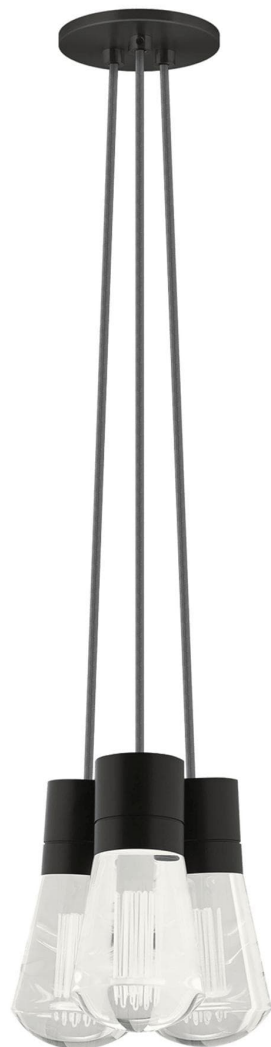

Спецификация    Артикул: 702TDALVPMС3YB-LEDWD

Подвесной светильник

## Alva 3-Light

дизайнер: Sean Lavin

Длина: 9.1 см

Ширина: 9.1 см

Высота: 18 см

Диаметр: 9.1 см

Отделка: Черный

Форма: 3-LITE CHANDELIER

Цвет: Серый

Тип ламп: LED 90 CRI WARM COLOR

DIMMING 3000-2200K 120V (T24)

VISUAL COMFORT & Co.

spb LIGHTING

Санкт-Петербург, Академика Павлова д. 6 к. 1,

ежедневно 10:00 – 20:00

[sales@spblighting.ru](mailto:sales@spblighting.ru)