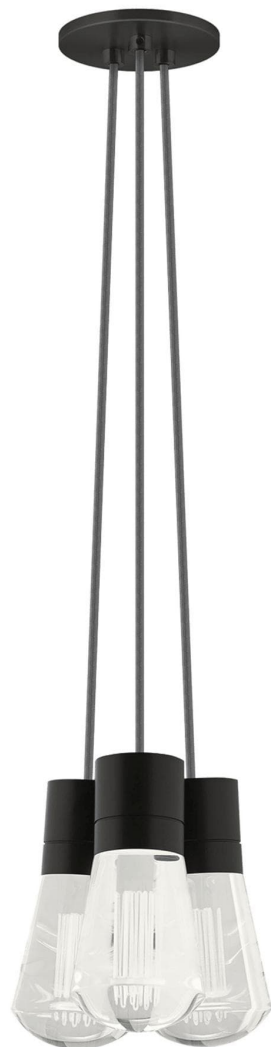

Спецификация Артикул: 702TDALVPMС3YB-LEDWD

Подвесной светильник

Alva 3-Light

дизайнер: Sean Lavin

Длина: 9.1 см

Ширина: 9.1 см

Высота: 18 см

Диаметр: 9.1 см

Отделка: Черный

Форма: 3-LITE CHANDELIER

Цвет: Серый

Тип ламп: LED 90 CRI WARM COLOR

DIMMING 3000-2200K 120V (T24)

VISUAL COMFORT & Co.

spb LIGHTING

Санкт-Петербург, Академика Павлова д. 6 к. 1,