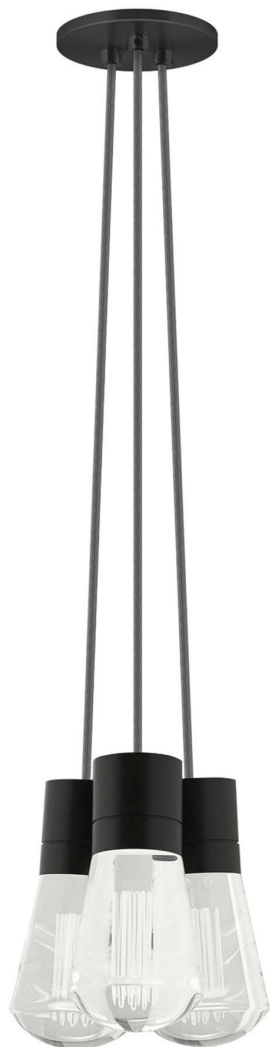

Спецификация Артикул: 702TDALVPMС3YB-LEDWD

Подвесной светильник

Alva 3-Light

дизайнер: Sean Lavin

Длина: 9.1 см

Ширина: 9.1 см

Высота: 18 см

Диаметр: 9.1 см

Отделка: Черный

Форма: 3-LITE CHANDELIER

Цвет: Серый

Тип ламп: LED 90 CRI WARM COLOR

DIMMING 3000-2200K 120V (T24)

VISUAL COMFORT & Co.

spb LIGHTING

Санкт-Петербург, Академика Павлова д. 6 к. 1,