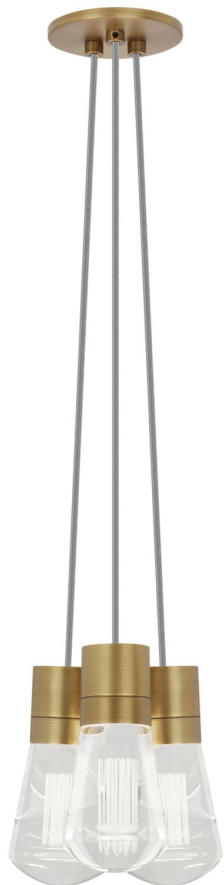

Спецификация Артикул: 702TDALVPMС3YNB-LED922

Подвесной светильник

Alva 3-Light

дизайнер: Sean Lavin

Длина: 9.1 см

Ширина: 9.1 см

Высота: 18 см

Диаметр: 9.1 см

Отделка: Натуральная латунь

Цвет: Серый

Тип ламп: LED 90 CRI 2200K 120V (T24)

VISUAL COMFORT & Co.

spb LIGHTING

Санкт-Петербург, Академика Павлова д. 6 к. 1,

ежедневно 10:00 – 20:00

sales@spblighting.ru