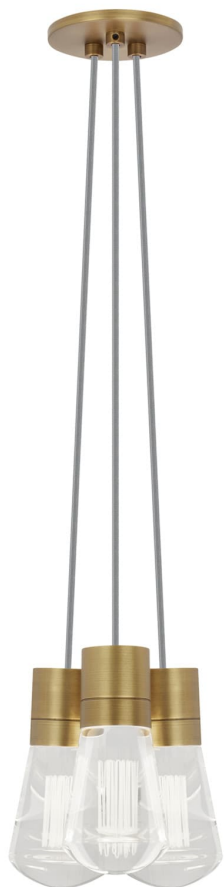

Спецификация    Артикул: 702TDALVPMС3YNB-LED922

Подвесной светильник

## Alva 3-Light

дизайнер: Sean Lavin

Длина: 9.1 см

Ширина: 9.1 см

Высота: 18 см

Диаметр: 9.1 см

Отделка: Натуральная латунь

Цвет: Серый