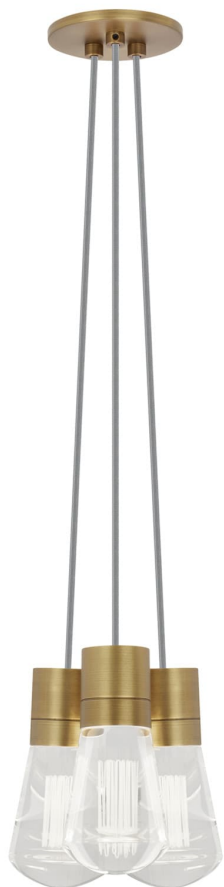

Спецификация Артикул: 702TDALVPMС3YNB-LED922

Подвесной светильник

Alva 3-Light

дизайнер: Sean Lavin

Длина: 9.1 см

Ширина: 9.1 см

Высота: 18 см

Диаметр: 9.1 см

Отделка: Натуральная латунь

Цвет: Серый

Тип ламп: LED 90 CRI 2200K 120V (T24)

VISUAL COMFORT & Co.

spb LIGHTING

Санкт-Петербург, Академика Павлова д. 6 к. 1,

ежедневно 10:00 – 20:00

sales@spblighting.ru