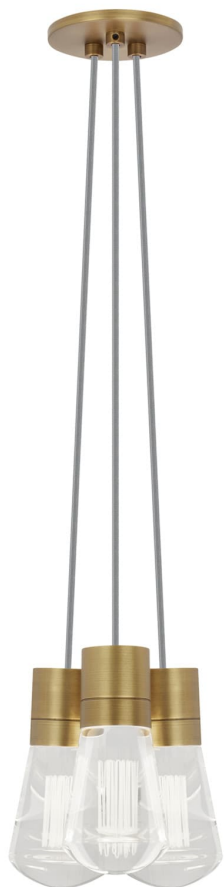

Спецификация    Артикул: 702TDALVPMС3YNB-LED930

Подвесной светильник

## Alva 3-Light

дизайнер: Sean Lavin

Длина: 9.1 см

Ширина: 9.1 см

Высота: 18 см

Диаметр: 9.1 см

Отделка: Натуральная латунь

Цвет: Серый