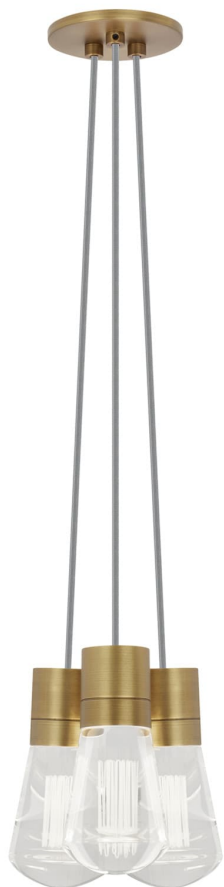

Спецификация Артикул: 702TDALVPMС3YNB-LED930

Подвесной светильник

Alva 3-Light

дизайнер: Sean Lavin

Длина: 9.1 см

Ширина: 9.1 см

Высота: 18 см

Диаметр: 9.1 см

Отделка: Натуральная латунь

Цвет: Серый

Тип ламп: LED 90 CRI 3000K 120V (T24)

VISUAL COMFORT & Co.

spb LIGHTING

Санкт-Петербург, Академика Павлова д. 6 к. 1,

ежедневно 10:00 – 20:00

sales@spblighting.ru