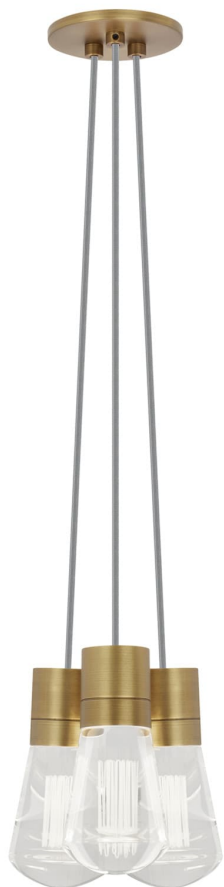

Спецификация Артикул: 702TDALVPMС3YNB-LEDWD

Подвесной светильник

Alva 3-Light

дизайнер: Sean Lavin

Длина: 9.1 см

Ширина: 9.1 см

Высота: 18 см

Диаметр: 9.1 см

Отделка: Натуральная латунь

Цвет: Серый

Тип ламп: LED 90 CRI WARM COLOR DIMMING
3000-2200K 120V (T24)

VISUAL COMFORT & Co.

spb LIGHTING

Санкт-Петербург, Академика Павлова д. 6 к. 1,
ежедневно 10:00 – 20:00
sales@spblighting.ru +7 812 4678 588