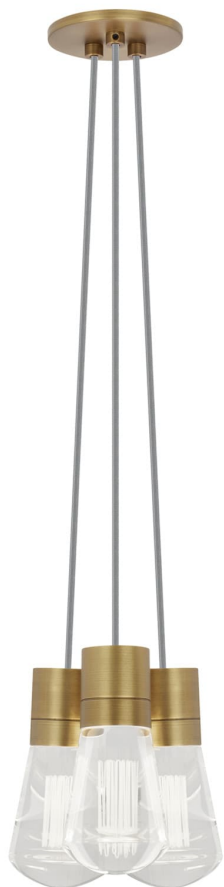

Спецификация Артикул: 702TDALVPMС3YNB-LEDWD

Подвесной светильник

Alva 3-Light

дизайнер: Sean Lavin

Длина: 9.1 см

Ширина: 9.1 см

Высота: 18 см

Диаметр: 9.1 см

Отделка: Натуральная латунь

Цвет: Серый

Тип ламп: LED 90 CRI WARM COLOR DIMMING

3000-2200K 120V (T24)

VISUAL COMFORT & Co.

spb LIGHTING

Санкт-Петербург, Академика Павлова д. 6 к. 1,

ежедневно 10:00 – 20:00