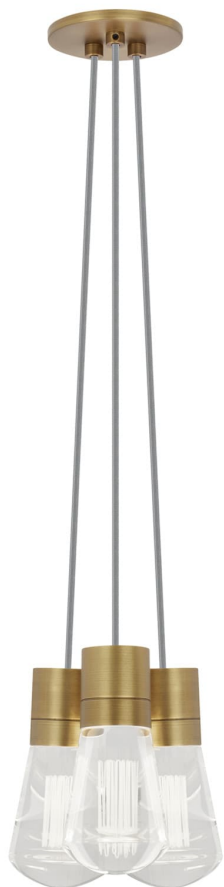

Спецификация    Артикул: 702TDALVPMС3YNB-LEDWD

Подвесной светильник

## Alva 3-Light

дизайнер: Sean Lavin

Длина: 9.1 см

Ширина: 9.1 см

Высота: 18 см

Диаметр: 9.1 см

Отделка: Натуральная латунь

Цвет: Серый

Тип ламп: LED 90 CRI WARM COLOR DIMMING

3000-2200K 120V (T24)

VISUAL COMFORT & Co.

spb LIGHTING

Санкт-Петербург, Академика Павлова д. 6 к. 1,

ежедневно 10:00 – 20:00

sales@spblighting.ru

+7 812 4678 588