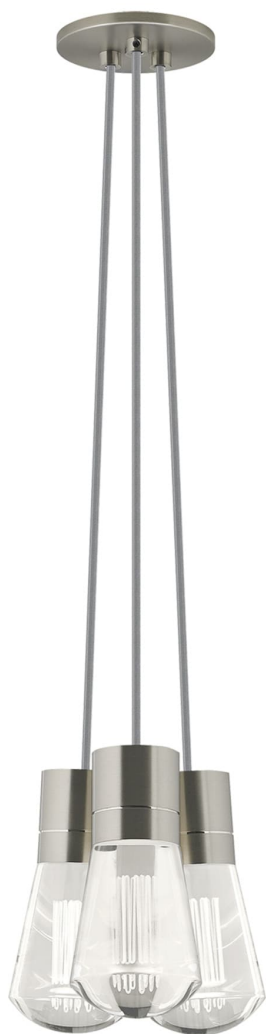

Спецификация Артикул: 702TDALVPMC3YS-LED922

Подвесной светильник

Alva 3-Light

дизайнер: Sean Lavin

Длина: 9.1 см

Ширина: 9.1 см

Высота: 18 см

Диаметр: 9.1 см

Отделка: Сатин-никель

Цвет: Серый

Тип ламп: LED 90 CRI 2200K 120V (T24)

VISUAL COMFORT & Co.

spb LIGHTING

Санкт-Петербург, Академика Павлова д. 6 к. 1,

ежедневно 10:00 – 20:00

sales@spblighting.ru