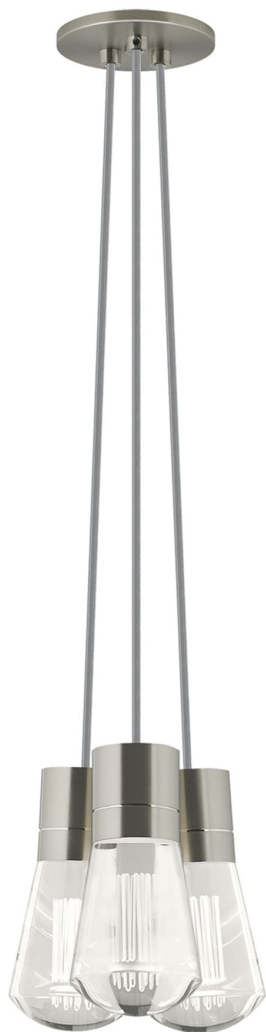

Спецификация Артикул: 702TDALVPMC3YS-LED922

Подвесной светильник

Alva 3-Light

дизайнер: Sean Lavin

Длина: 9.1 см

Ширина: 9.1 см

Высота: 18 см

Диаметр: 9.1 см

Отделка: Сатин-никель

Цвет: Серый

Тип ламп: LED 90 CRI 2200K 120V (T24)

VISUAL COMFORT & Co.

spb LIGHTING

Санкт-Петербург, Академика Павлова д. 6 к. 1,

ежедневно 10:00 – 20:00

sales@spblighting.ru