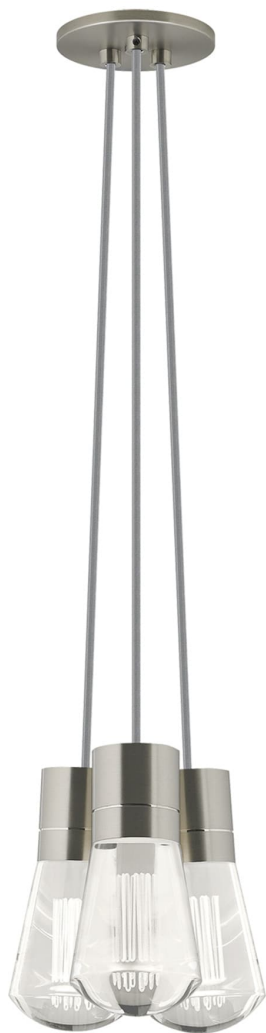

Спецификация Артикул: 702TDALVPMC3YS-LED922

Подвесной светильник

Alva 3-Light

дизайнер: Sean Lavin

Длина: 9.1 см

Ширина: 9.1 см

Высота: 18 см

Диаметр: 9.1 см

Отделка: Сатин-никель

Цвет: Серый

Тип ламп: LED 90 CRI 2200K 120V (T24)

VISUAL COMFORT & Co.

spb LIGHTING

Санкт-Петербург, Академика Павлова д. 6 к. 1,

ежедневно 10:00 – 20:00

sales@spblighting.ru