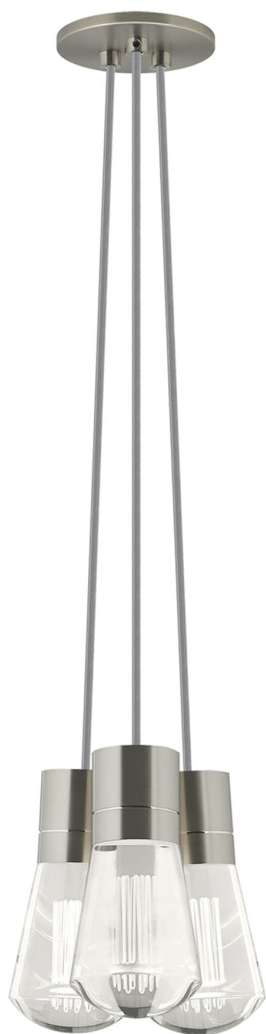

Спецификация    Артикул: 702TDALVPMC3YS-LED930

Подвесной светильник

## Alva 3-Light

дизайнер: Sean Lavin

Длина: 9.1 см

Ширина: 9.1 см

Высота: 18 см

Диаметр: 9.1 см

Отделка: Сатин-никель

Цвет: Серый