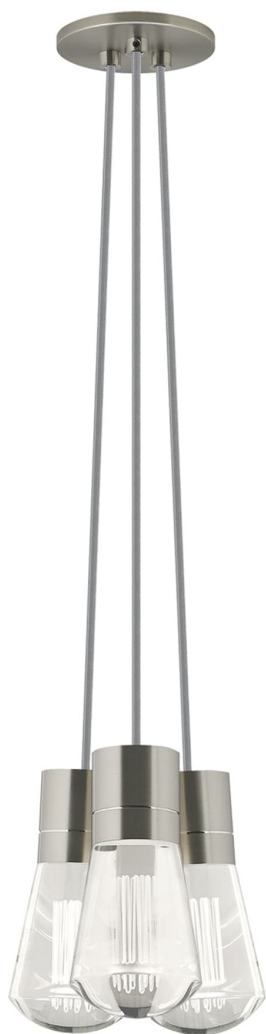

Спецификация Артикул: 702TDALVPMC3YS-LED930

Подвесной светильник

Alva 3-Light

дизайнер: Sean Lavin

Длина: 9.1 см

Ширина: 9.1 см

Высота: 18 см

Диаметр: 9.1 см

Отделка: Сатин-никель

Цвет: Серый

Тип ламп: LED 90 CRI 3000K 120V (T24)

VISUAL COMFORT & Co.

spb LIGHTING

Санкт-Петербург, Академика Павлова д. 6 к. 1,

ежедневно 10:00 – 20:00

sales@spblighting.ru