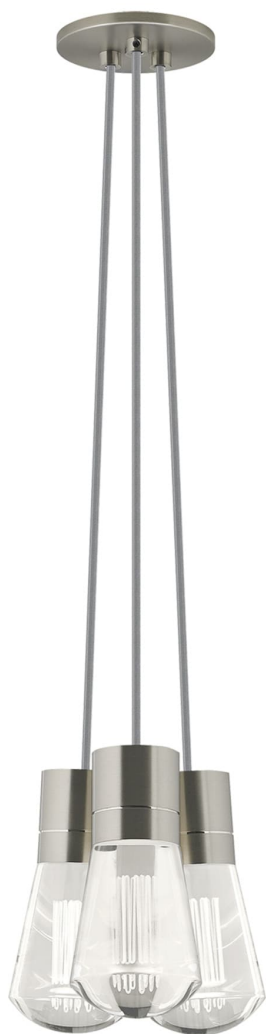

Спецификация Артикул: 702TDALVPMC3YS-LEDWD

Подвесной светильник

Alva 3-Light

дизайнер: Sean Lavin

Длина: 9.1 см

Ширина: 9.1 см

Высота: 18 см

Диаметр: 9.1 см

Отделка: Сатин-никель

Цвет: Серый

Тип ламп: LED 90 CRI WARM COLOR DIMMING

3000-2200K 120V (T24)

VISUAL COMFORT & Co.

spb LIGHTING

Санкт-Петербург, Академика Павлова д. 6 к. 1,

ежедневно 10:00 – 20:00