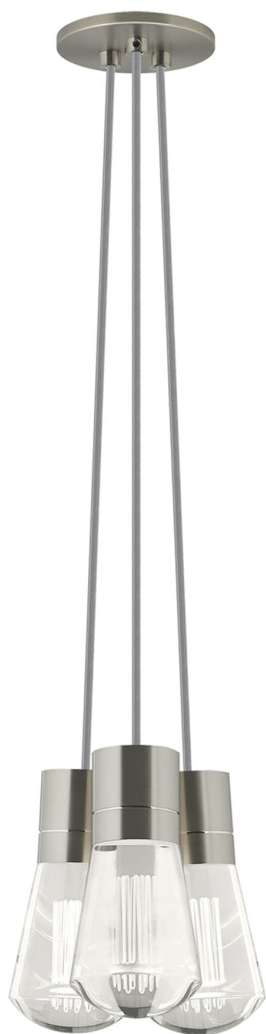

Спецификация    Артикул: 702TDALVPMC3YS-LEDWD

Подвесной светильник

## Alva 3-Light

дизайнер: Sean Lavin

Длина: 9.1 см

Ширина: 9.1 см

Высота: 18 см

Диаметр: 9.1 см

Отделка: Сатин-никель

Цвет: Серый

Тип ламп: LED 90 CRI WARM COLOR DIMMING

3000-2200K 120V (T24)

VISUAL COMFORT & Co.

spb LIGHTING

Санкт-Петербург, Академика Павлова д. 6 к. 1,

ежедневно 10:00 – 20:00

[sales@spblighting.ru](mailto:sales@spblighting.ru)