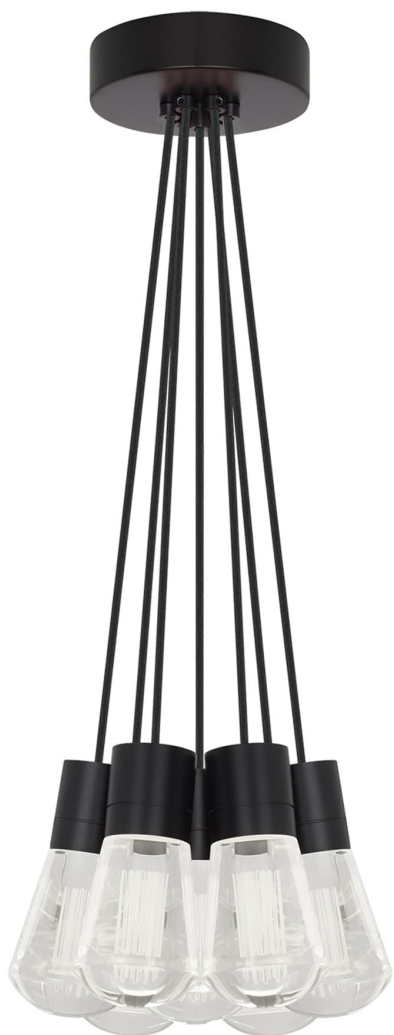

Спецификация Артикул: 702TDALVPMС7BB-LED922

Подвесной светильник

Alva 7-Light

дизайнер: Sean Lavin

Длина: 9.1 см

Ширина: 9.1 см

Высота: 18 см

Диаметр: 9.1 см

Отделка: Черный

Цвет: Black Cord

Тип ламп: LED 90 CRI 2200K 120V (T24)

VISUAL COMFORT & Co.

spb LIGHTING

Санкт-Петербург, Академика Павлова д. 6 к. 1,

ежедневно 10:00 – 20:00

sales@spblighting.ru