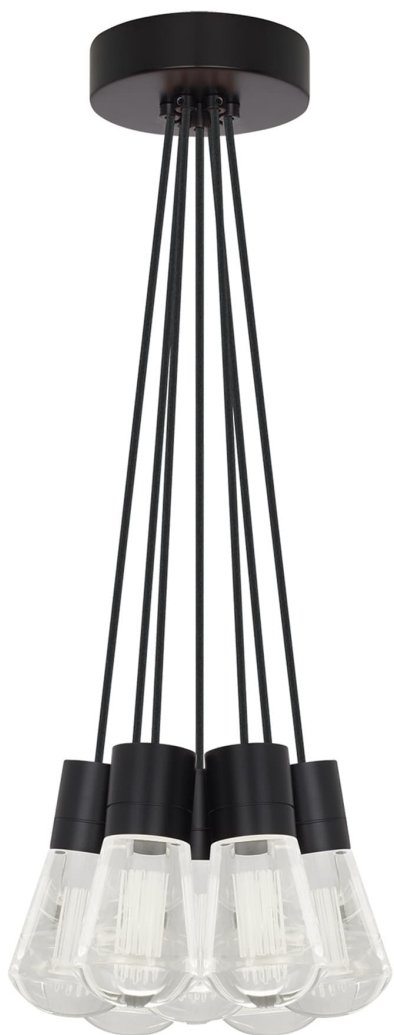

Спецификация Артикул: 702TDALVPMС7BB-LED930

Подвесной светильник

Alva 7-Light

дизайнер: Sean Lavin

Длина: 9.1 см

Ширина: 9.1 см

Высота: 18 см

Диаметр: 9.1 см

Отделка: Черный

Цвет: Black Cord

Тип ламп: LED 90 CRI 3000K 120V (T24)

VISUAL COMFORT & Co.

spb LIGHTING

Санкт-Петербург, Академика Павлова д. 6 к. 1,

ежедневно 10:00 – 20:00

sales@spblighting.ru