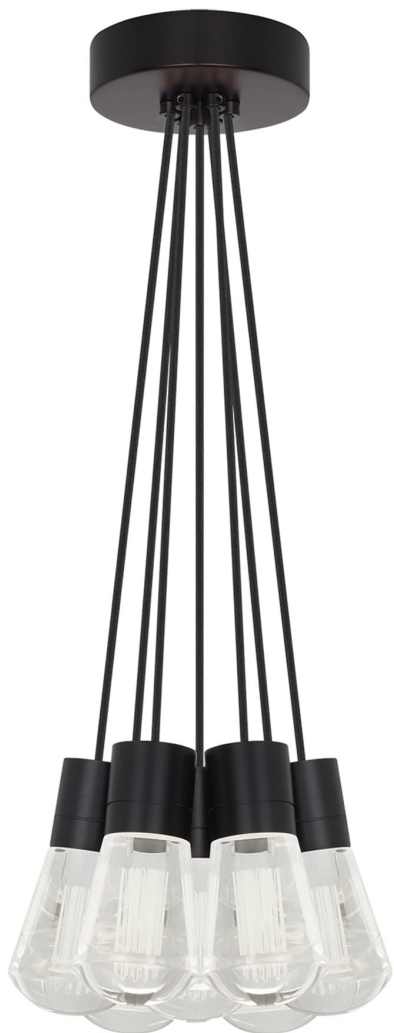

Спецификация Артикул: 702TDALVPMС7BB-LED930

Подвесной светильник

Alva 7-Light

дизайнер: Sean Lavin

Длина: 9.1 см

Ширина: 9.1 см

Высота: 18 см

Диаметр: 9.1 см

Отделка: Черный

Цвет: Black Cord

Тип ламп: LED 90 CRI 3000K 120V (T24)

VISUAL COMFORT & Co.

spb LIGHTING

Санкт-Петербург, Академика Павлова д. 6 к. 1,

ежедневно 10:00 – 20:00

sales@spblighting.ru