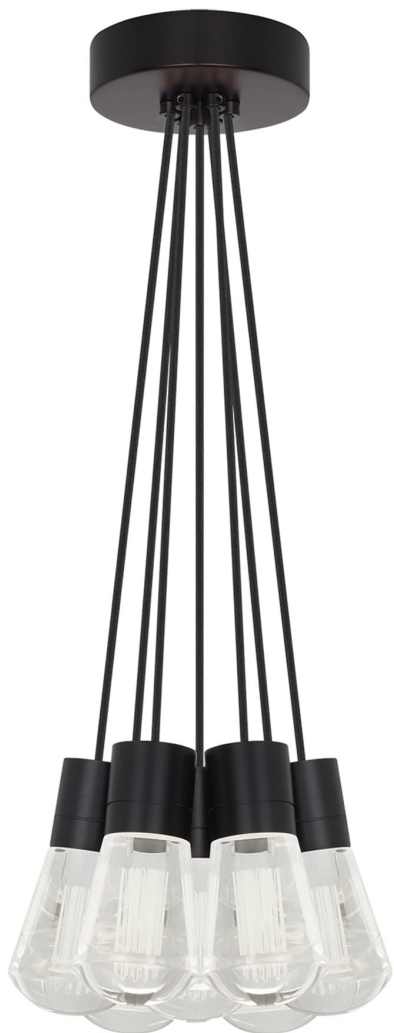

Спецификация Артикул: 702TDALVPMС7BB-LEDWD

Подвесной светильник

Alva 7-Light

дизайнер: Sean Lavin

Длина: 9.1 см

Ширина: 9.1 см

Высота: 18 см

Диаметр: 9.1 см

Отделка: Черный

Цвет: Black Cord

Тип ламп: LED 90 CRI WARM COLOR DIMMING
3000-2200K 120V (T24)

VISUAL COMFORT & Co.

spb LIGHTING

Санкт-Петербург, Академика Павлова д. 6 к. 1,
ежедневно 10:00 – 20:00
sales@spblighting.ru +7 812 4678 588