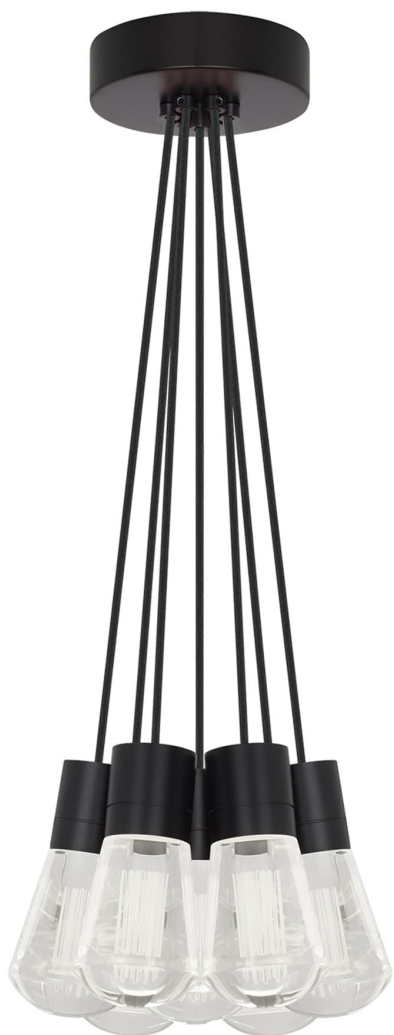

Спецификация Артикул: 702TDALVPMС7BB-LEDWD

Подвесной светильник

Alva 7-Light

дизайнер: Sean Lavin

Длина: 9.1 см

Ширина: 9.1 см

Высота: 18 см

Диаметр: 9.1 см

Отделка: Черный

Цвет: Black Cord

Тип ламп: LED 90 CRI WARM COLOR DIMMING
3000-2200K 120V (T24)

VISUAL COMFORT & Co.

spb LIGHTING

Санкт-Петербург, Академика Павлова д. 6 к. 1,
ежедневно 10:00 – 20:00
sales@spblighting.ru +7 812 4678 588