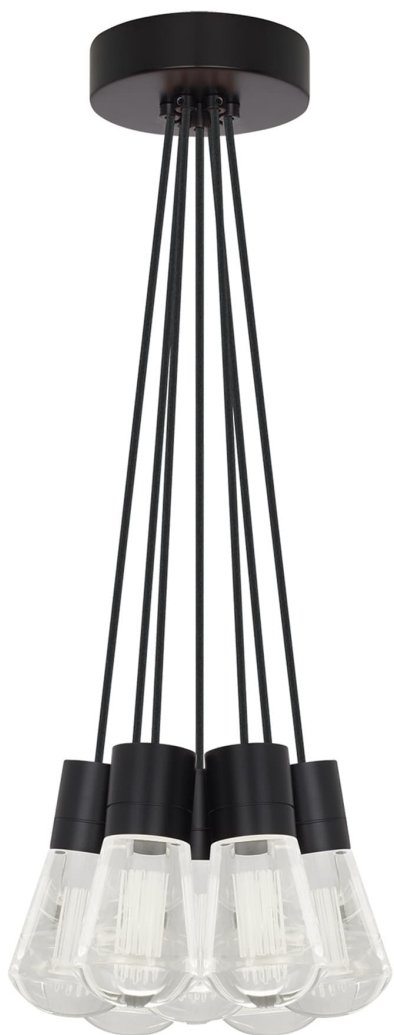

Спецификация Артикул: 702TDALVPMС7BB-LEDWD

Подвесной светильник

Alva 7-Light

дизайнер: Sean Lavin

Длина: 9.1 см

Ширина: 9.1 см

Высота: 18 см

Диаметр: 9.1 см

Отделка: Черный

Цвет: Black Cord

Тип ламп: LED 90 CRI WARM COLOR DIMMING
3000-2200K 120V (T24)

VISUAL COMFORT & Co.

spb LIGHTING

Санкт-Петербург, Академика Павлова д. 6 к. 1,

ежедневно 10:00 – 20:00

sales@spblighting.ru