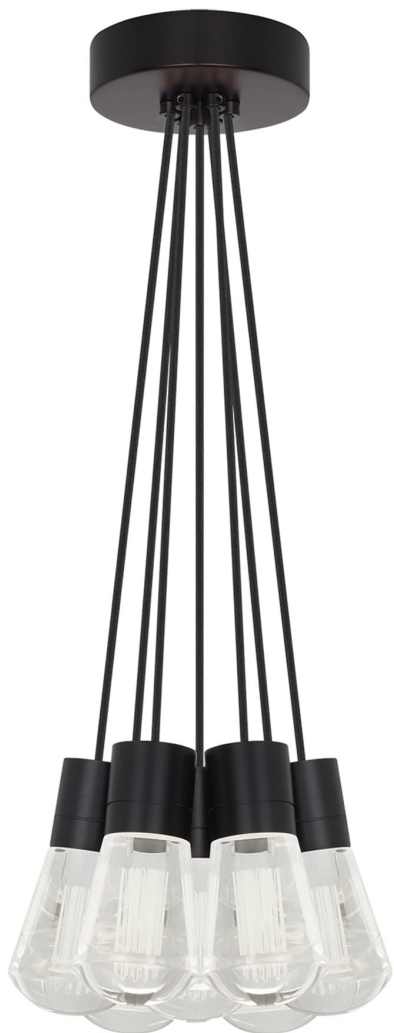

Спецификация Артикул: 702TDALVPMС7BB-LEDWD

Подвесной светильник

Alva 7-Light

дизайнер: Sean Lavin

Длина: 9.1 см

Ширина: 9.1 см

Высота: 18 см

Диаметр: 9.1 см

Отделка: Черный

Цвет: Black Cord

Тип ламп: LED 90 CRI WARM COLOR DIMMING
3000-2200K 120V (T24)

VISUAL COMFORT & Co.

spb LIGHTING

Санкт-Петербург, Академика Павлова д. 6 к. 1,

ежедневно 10:00 – 20:00

sales@spblighting.ru