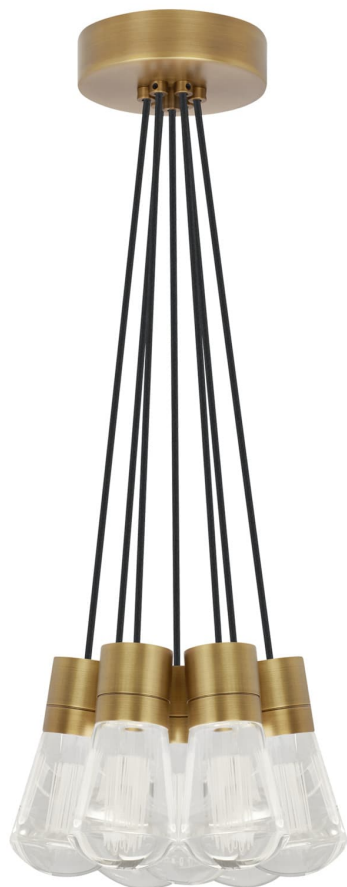

Спецификация    Артикул: 702TDALVPMС7BNB-LED922

Подвесной светильник

## Alva 7-Light

дизайнер: Sean Lavin

Длина: 9.1 см

Ширина: 9.1 см

Высота: 18 см

Диаметр: 9.1 см

Отделка: Натуральная латунь

Цвет: Black Cord