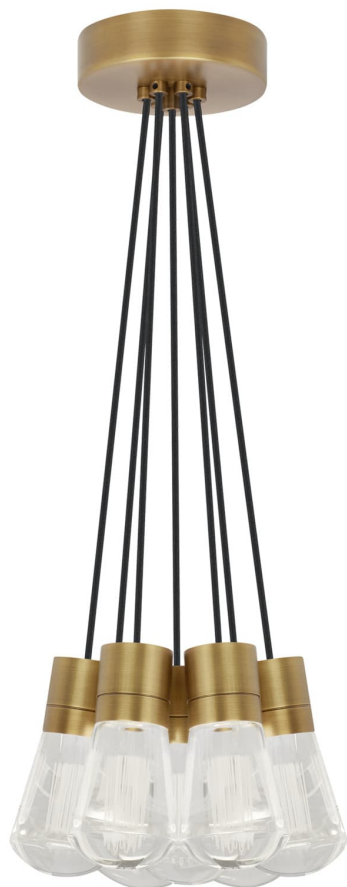

Спецификация Артикул: 702TDALVPMС7BNB-LED922

Подвесной светильник

Alva 7-Light

дизайнер: Sean Lavin

Длина: 9.1 см

Ширина: 9.1 см

Высота: 18 см

Диаметр: 9.1 см

Отделка: Натуральная латунь

Цвет: Black Cord

Тип ламп: LED 90 CRI 2200K 120V (T24)

VISUAL COMFORT & Co.

spb LIGHTING

Санкт-Петербург, Академика Павлова д. 6 к. 1,

ежедневно 10:00 – 20:00

sales@spblighting.ru