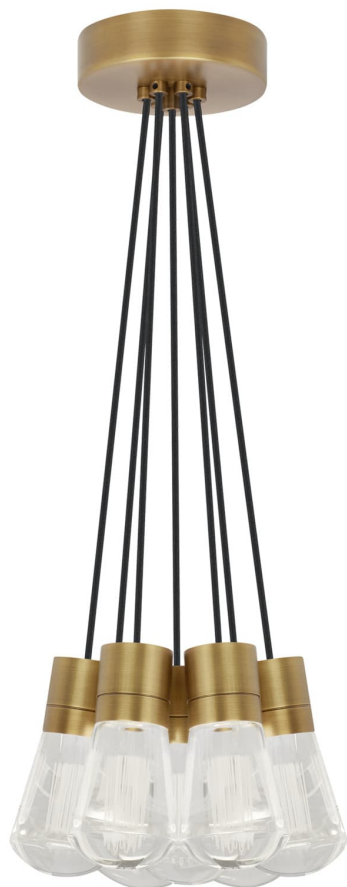

Спецификация    Артикул: 702TDALVPMС7BNB-LED930

Подвесной светильник

## Alva 7-Light

дизайнер: Sean Lavin

Длина: 9.1 см

Ширина: 9.1 см

Высота: 18 см

Диаметр: 9.1 см

Отделка: Натуральная латунь

Цвет: Black Cord