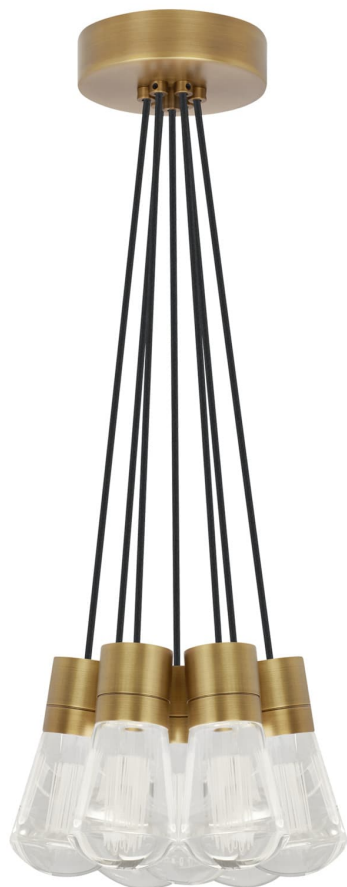

Спецификация Артикул: 702TDALVPMС7BNB-LED930

Подвесной светильник

Alva 7-Light

дизайнер: Sean Lavin

Длина: 9.1 см

Ширина: 9.1 см

Высота: 18 см

Диаметр: 9.1 см

Отделка: Натуральная латунь

Цвет: Black Cord

Тип ламп: LED 90 CRI 3000K 120V (T24)

VISUAL COMFORT & Co.

spb LIGHTING

Санкт-Петербург, Академика Павлова д. 6 к. 1,

ежедневно 10:00 – 20:00

sales@spblighting.ru