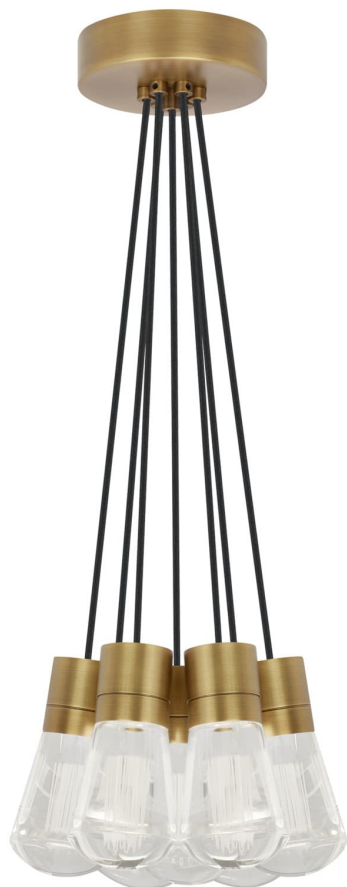

Спецификация Артикул: 702TDALVPMС7BNB-LEDWD

Подвесной светильник

Alva 7-Light

дизайнер: Sean Lavin

Длина: 9.1 см

Ширина: 9.1 см

Высота: 18 см

Диаметр: 9.1 см

Отделка: Натуральная латунь

Цвет: Black Cord

Тип ламп: LED 90 CRI WARM COLOR DIMMING
3000-2200K 120V (T24)

VISUAL COMFORT & Co.

spb LIGHTING

Санкт-Петербург, Академика Павлова д. 6 к. 1,
ежедневно 10:00 – 20:00
sales@spblighting.ru +7 812 4678 588