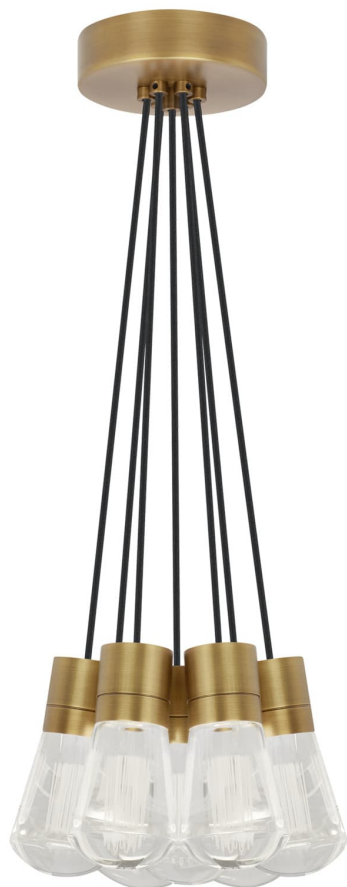

Спецификация    Артикул: 702TDALVPMС7BNB-LEDWD

Подвесной светильник

## Alva 7-Light

дизайнер: Sean Lavin

Длина: 9.1 см

Ширина: 9.1 см

Высота: 18 см

Диаметр: 9.1 см

Отделка: Натуральная латунь

Цвет: Black Cord