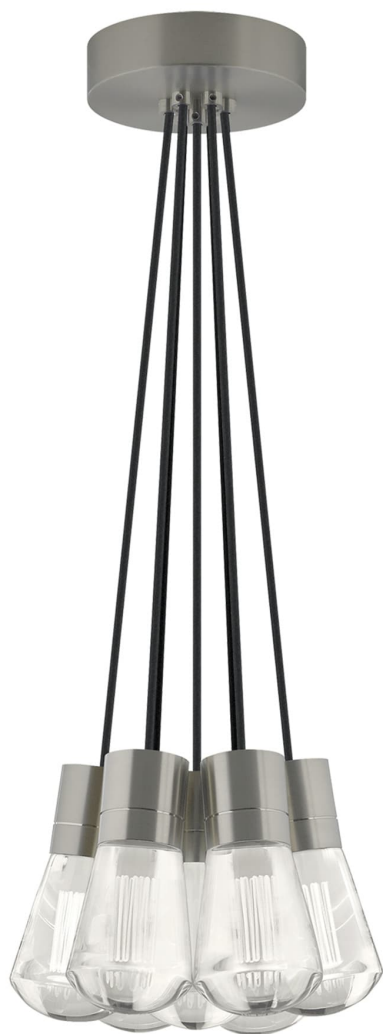

Спецификация    Артикул: 702TDALVPMС7BS-LED922

Подвесной светильник

## Alva 7-Light

дизайнер: Sean Lavin

Длина: 9.1 см

Ширина: 9.1 см

Высота: 18 см

Диаметр: 9.1 см

Отделка: Сатин-никель

Цвет: Black Cord