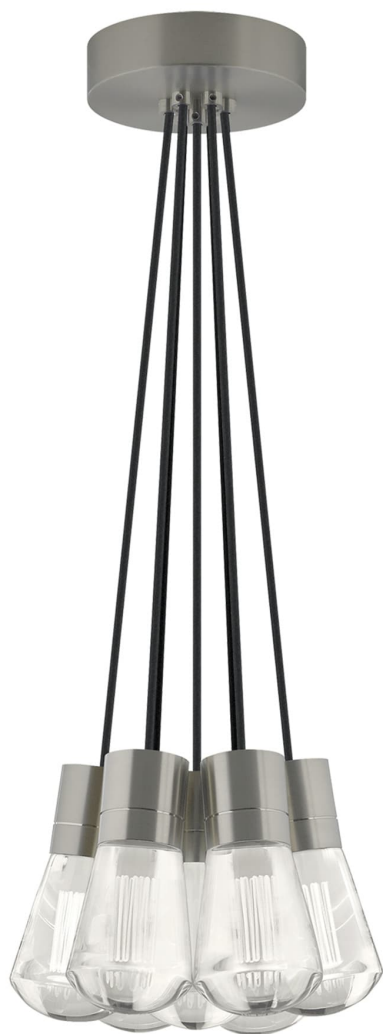

Спецификация Артикул: 702TDALVPMС7BS-LED922

Подвесной светильник

Alva 7-Light

дизайнер: Sean Lavin

Длина: 9.1 см

Ширина: 9.1 см

Высота: 18 см

Диаметр: 9.1 см

Отделка: Сатин-никель

Цвет: Black Cord

Тип ламп: LED 90 CRI 2200K 120V (T24)

VISUAL COMFORT & Co.

spb LIGHTING

Санкт-Петербург, Академика Павлова д. 6 к. 1,

ежедневно 10:00 – 20:00

sales@spblighting.ru