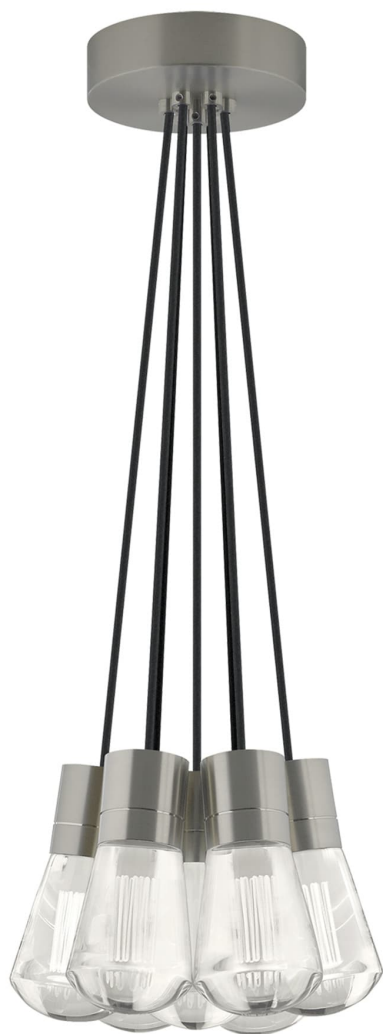

Спецификация Артикул: 702TDALVPMС7BS-LED930

Подвесной светильник

Alva 7-Light

дизайнер: Sean Lavin

Длина: 9.1 см

Ширина: 9.1 см

Высота: 18 см

Диаметр: 9.1 см

Отделка: Сатин-никель

Цвет: Black Cord

Тип ламп: LED 90 CRI 3000K 120V (T24)

VISUAL COMFORT & Co.

spb LIGHTING

Санкт-Петербург, Академика Павлова д. 6 к. 1,

ежедневно 10:00 – 20:00

sales@spblighting.ru