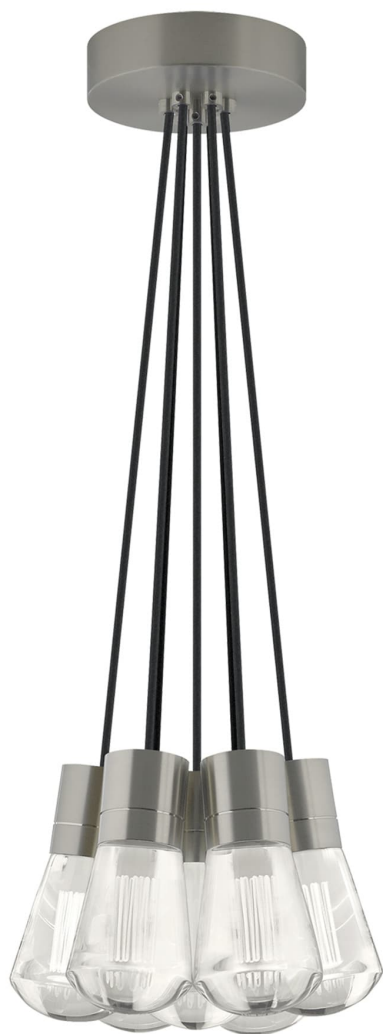

Спецификация    Артикул: 702TDALVPMС7BS-LED930

Подвесной светильник

## Alva 7-Light

дизайнер: Sean Lavin

Длина: 9.1 см

Ширина: 9.1 см

Высота: 18 см

Диаметр: 9.1 см

Отделка: Сатин-никель

Цвет: Black Cord