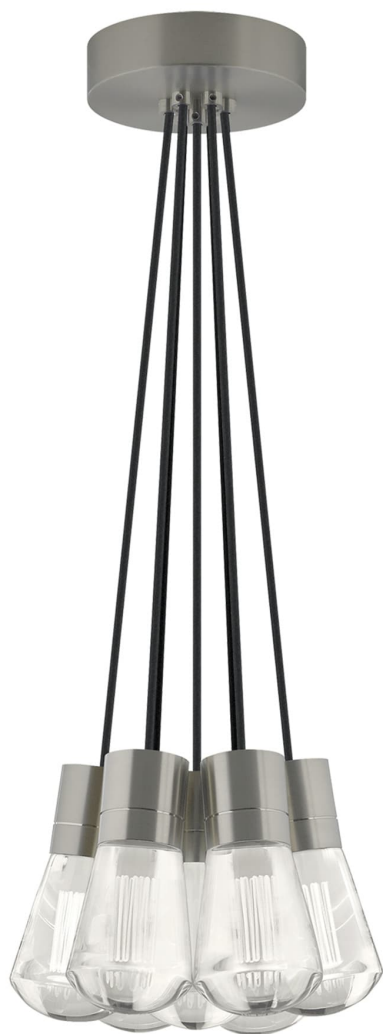

Спецификация    Артикул: 702TDALVPMС7BS-LEDWD

Подвесной светильник

## Alva 7-Light

дизайнер: Sean Lavin

Длина: 9.1 см

Ширина: 9.1 см

Высота: 18 см

Диаметр: 9.1 см

Отделка: Сатин-никель

Цвет: Black Cord

Тип ламп: LED 90 CRI WARM COLOR DIMMING

3000-2200K 120V (T24)

VISUAL COMFORT & Co.

spb LIGHTING

Санкт-Петербург, Академика Павлова д. 6 к. 1,

ежедневно 10:00 – 20:00

[sales@spblighting.ru](mailto:sales@spblighting.ru)