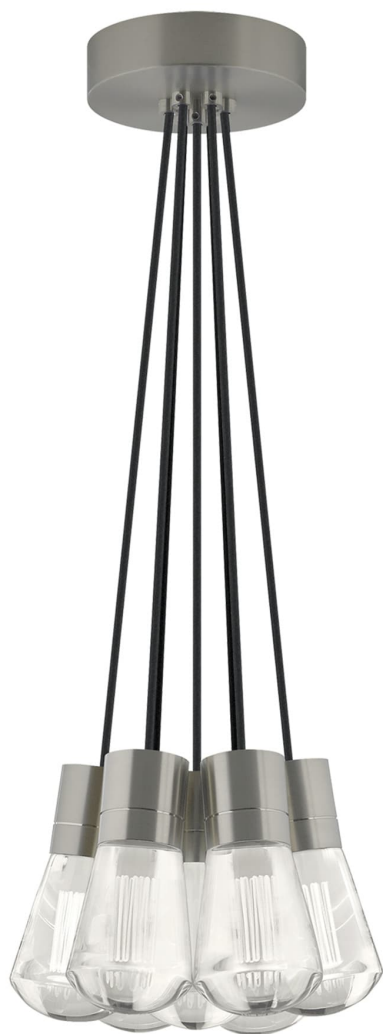

Спецификация Артикул: 702TDALVPMС7BS-LEDWD

Подвесной светильник

Alva 7-Light

дизайнер: Sean Lavin

Длина: 9.1 см

Ширина: 9.1 см

Высота: 18 см

Диаметр: 9.1 см

Отделка: Сатин-никель

Цвет: Black Cord

Тип ламп: LED 90 CRI WARM COLOR DIMMING
3000-2200K 120V (T24)

VISUAL COMFORT & Co.

spb LIGHTING

Санкт-Петербург, Академика Павлова д. 6 к. 1,
ежедневно 10:00 – 20:00
sales@spblighting.ru +7 812 4678 588