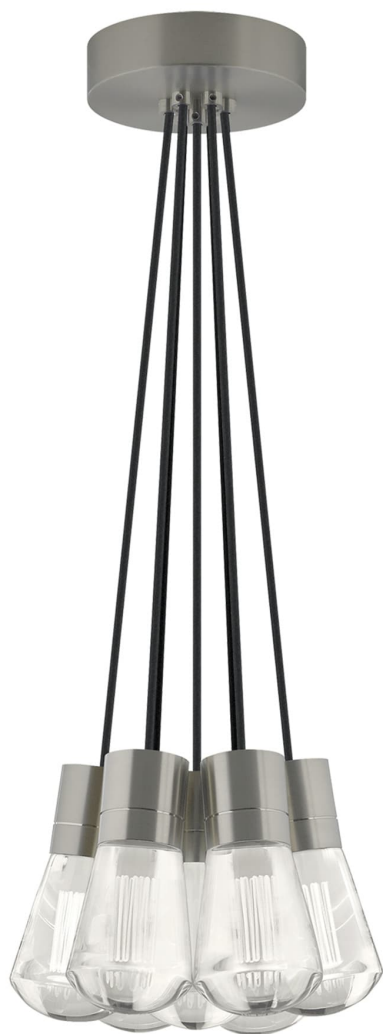

Спецификация    Артикул: 702TDALVPMС7BS-LEDWD

Подвесной светильник

## Alva 7-Light

дизайнер: Sean Lavin

Длина: 9.1 см

Ширина: 9.1 см

Высота: 18 см

Диаметр: 9.1 см

Отделка: Сатин-никель

Цвет: Black Cord

Тип ламп: LED 90 CRI WARM COLOR DIMMING  
3000-2200K 120V (T24)

VISUAL COMFORT & Co.

spb LIGHTING

Санкт-Петербург, Академика Павлова д. 6 к. 1,  
ежедневно 10:00 – 20:00  
sales@spblighting.ru    +7 812 4678 588