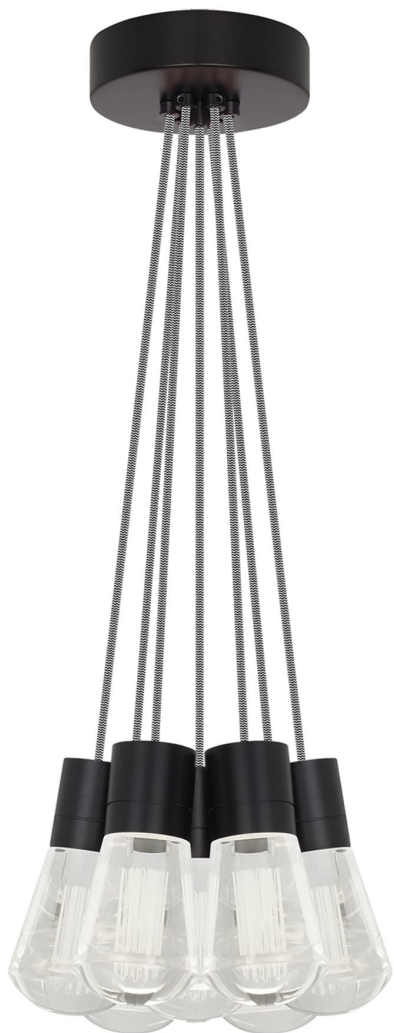

Спецификация Артикул: 702TDALVPMС71В-LED922

Подвесной светильник

Alva 7-Light

дизайнер: Sean Lavin

Длина: 9.1 см

Ширина: 9.1 см

Высота: 18 см

Диаметр: 9.1 см

Отделка: Черный

Цвет: Черно-белый

Тип ламп: LED 90 CRI 2200K 120V (T24)

VISUAL COMFORT & Co.

spb LIGHTING

Санкт-Петербург, Академика Павлова д. 6 к. 1,

ежедневно 10:00 – 20:00

sales@spblighting.ru