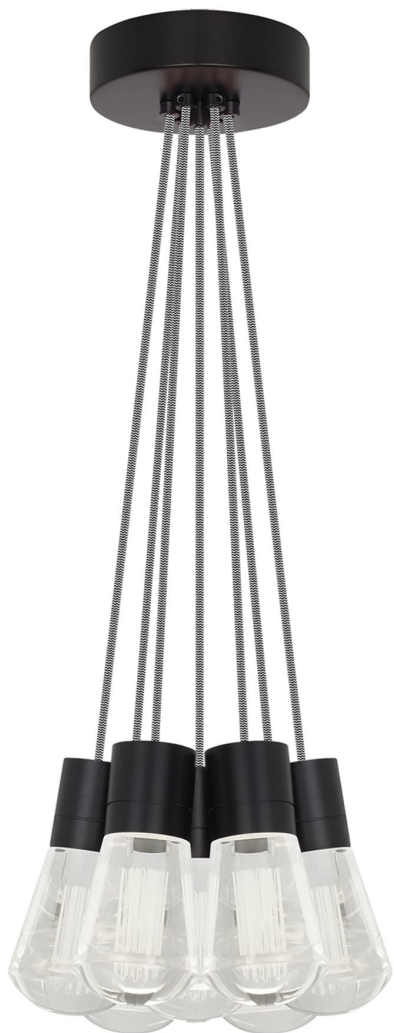

Спецификация    Артикул: 702TDALVPMС71В-LED922

Подвесной светильник

## Alva 7-Light

дизайнер: Sean Lavin

Длина: 9.1 см

Ширина: 9.1 см

Высота: 18 см

Диаметр: 9.1 см

Отделка: Черный

Цвет: Черно-белый