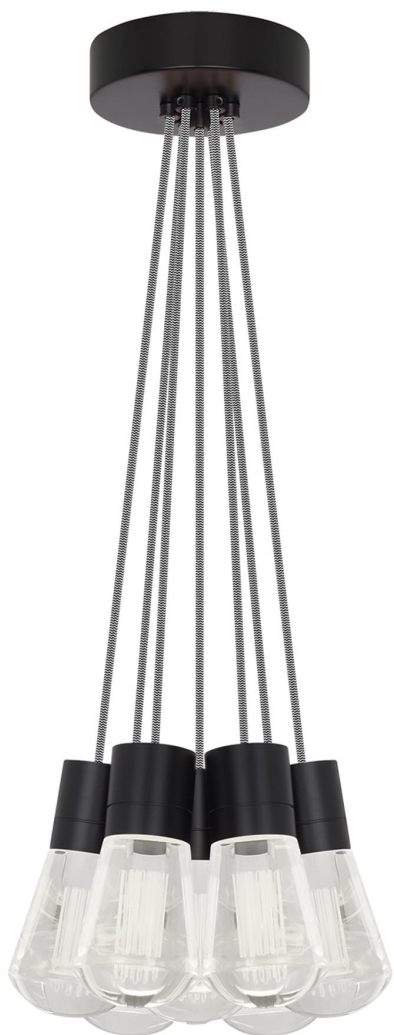

Спецификация    Артикул: 702TDALVPMС71В-LED930

Подвесной светильник

## Alva 7-Light

дизайнер: Sean Lavin

Длина: 9.1 см

Ширина: 9.1 см

Высота: 18 см

Диаметр: 9.1 см

Отделка: Черный

Цвет: Черно-белый