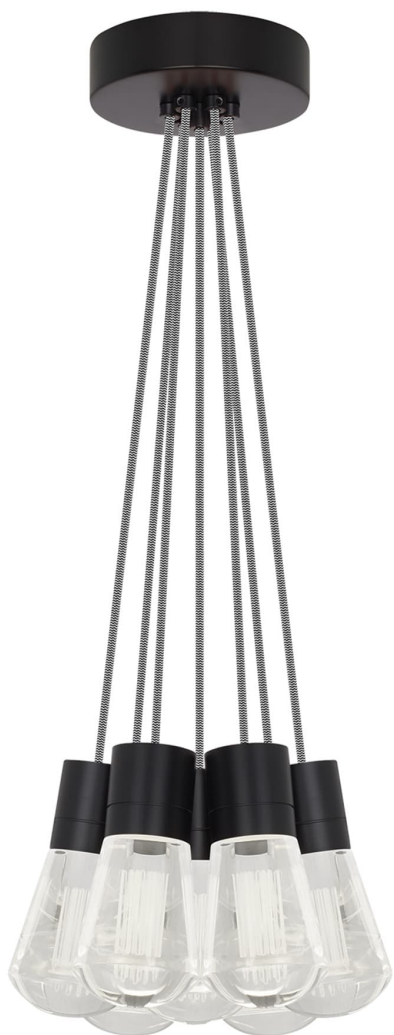

Спецификация Артикул: 702TDALVPMС71В-LED930

Подвесной светильник

Alva 7-Light

дизайнер: Sean Lavin

Длина: 9.1 см

Ширина: 9.1 см

Высота: 18 см

Диаметр: 9.1 см

Отделка: Черный

Цвет: Черно-белый

Тип ламп: LED 90 CRI 3000K 120V (T24)

VISUAL COMFORT & Co.

spb LIGHTING

Санкт-Петербург, Академика Павлова д. 6 к. 1,

ежедневно 10:00 – 20:00

sales@spblighting.ru