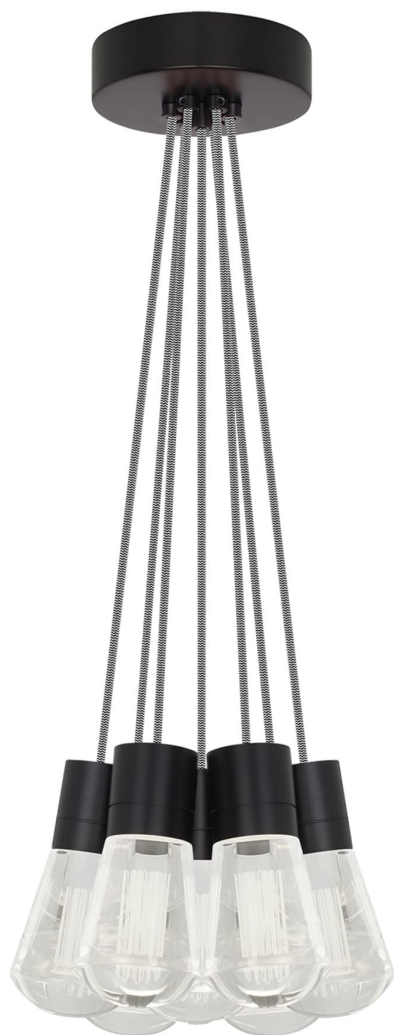

Спецификация    Артикул: 702TDALVPMС71В-LEDWD

Подвесной светильник

## Alva 7-Light

дизайнер: Sean Lavin

Длина: 9.1 см

Ширина: 9.1 см

Высота: 18 см

Диаметр: 9.1 см

Отделка: Черный

Цвет: Черно-белый

Тип ламп: LED 90 CRI WARM COLOR DIMMING  
3000-2200K 120V (T24)

VISUAL COMFORT & Co.

spb LIGHTING

Санкт-Петербург, Академика Павлова д. 6 к. 1,  
ежедневно 10:00 – 20:00  
sales@spblighting.ru    +7 812 4678 588