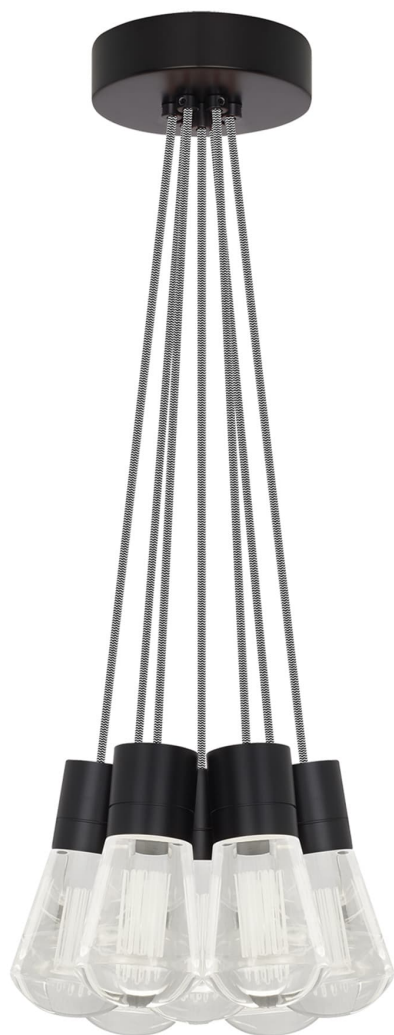

Спецификация Артикул: 702TDALVPMС71В-LEDWD

Подвесной светильник

Alva 7-Light

дизайнер: Sean Lavin

Длина: 9.1 см

Ширина: 9.1 см

Высота: 18 см

Диаметр: 9.1 см

Отделка: Черный

Цвет: Черно-белый

Тип ламп: LED 90 CRI WARM COLOR DIMMING
3000-2200K 120V (T24)

VISUAL COMFORT & Co.

spb LIGHTING

Санкт-Петербург, Академика Павлова д. 6 к. 1,

ежедневно 10:00 – 20:00

sales@spblighting.ru