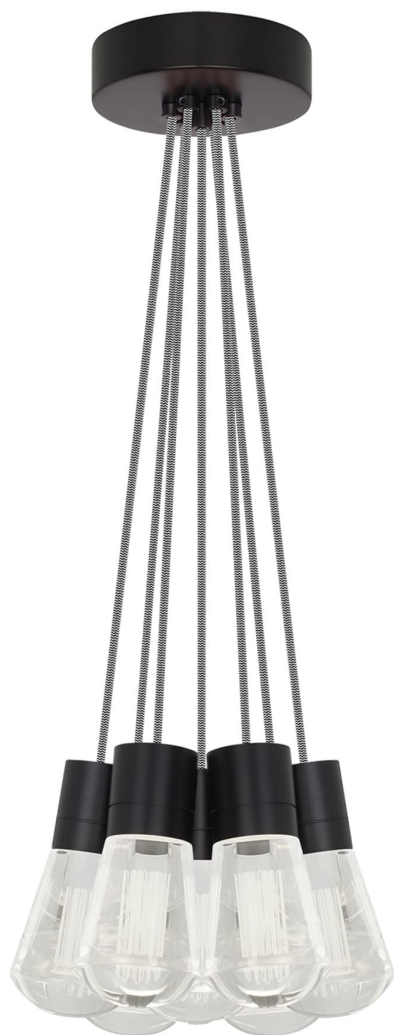

Спецификация Артикул: 702TDALVPMС71В-LEDWD

Подвесной светильник

Alva 7-Light

дизайнер: Sean Lavin

Длина: 9.1 см

Ширина: 9.1 см

Высота: 18 см

Диаметр: 9.1 см

Отделка: Черный

Цвет: Черно-белый

Тип ламп: LED 90 CRI WARM COLOR DIMMING
3000-2200K 120V (T24)

VISUAL COMFORT & Co.

spb LIGHTING

Санкт-Петербург, Академика Павлова д. 6 к. 1,
ежедневно 10:00 – 20:00
sales@spblighting.ru +7 812 4678 588