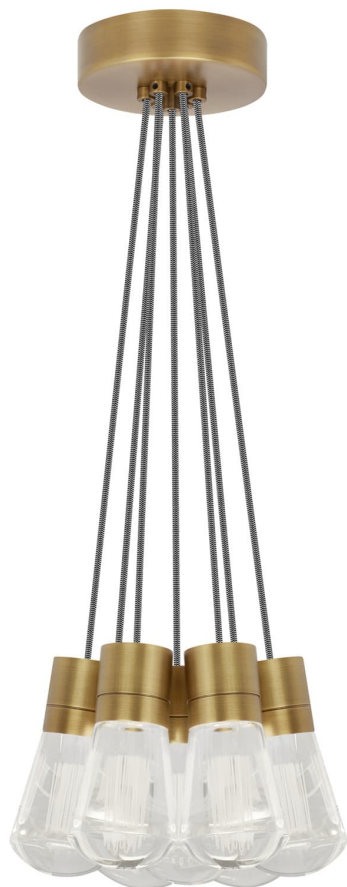

Спецификация    Артикул: 702TDALVPMС71NB-LED922

Подвесной светильник

## Alva 7-Light

дизайнер: Sean Lavin

Длина: 9.1 см

Ширина: 9.1 см

Высота: 18 см

Диаметр: 9.1 см

Отделка: Натуральная латунь

Цвет: Черно-белый