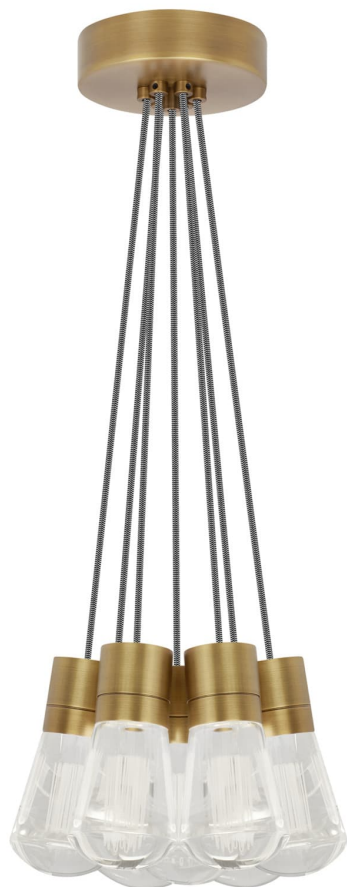

Спецификация Артикул: 702TDALVPMС71NB-LED922

Подвесной светильник

Alva 7-Light

дизайнер: Sean Lavin

Длина: 9.1 см

Ширина: 9.1 см

Высота: 18 см

Диаметр: 9.1 см

Отделка: Натуральная латунь

Цвет: Черно-белый

Тип ламп: LED 90 CRI 2200K 120V (T24)

VISUAL COMFORT & Co.

spb LIGHTING

Санкт-Петербург, Академика Павлова д. 6 к. 1,

ежедневно 10:00 – 20:00

sales@spblighting.ru