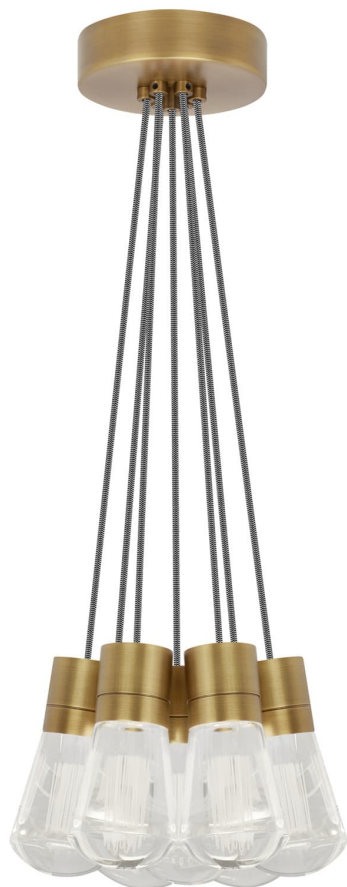

Спецификация    Артикул: 702TDALVPMС71NB-LED930

Подвесной светильник

## Alva 7-Light

дизайнер: Sean Lavin

Длина: 9.1 см

Ширина: 9.1 см

Высота: 18 см

Диаметр: 9.1 см

Отделка: Натуральная латунь

Цвет: Черно-белый