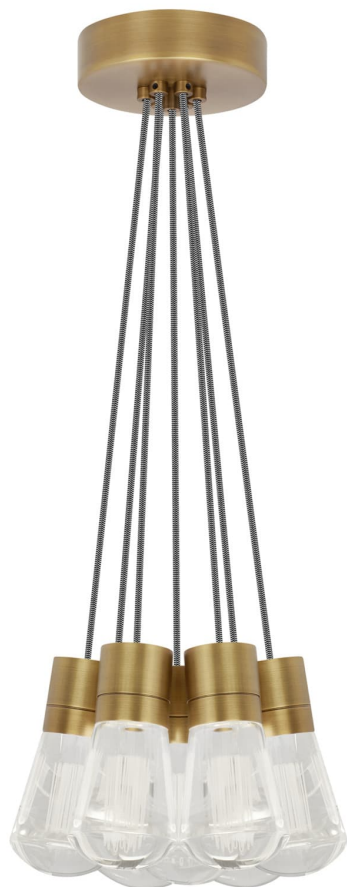

Спецификация Артикул: 702TDALVPMС71NB-LED930

Подвесной светильник

Alva 7-Light

дизайнер: Sean Lavin

Длина: 9.1 см

Ширина: 9.1 см

Высота: 18 см

Диаметр: 9.1 см

Отделка: Натуральная латунь

Цвет: Черно-белый

Тип ламп: LED 90 CRI 3000K 120V (T24)

VISUAL COMFORT & Co.

spb LIGHTING

Санкт-Петербург, Академика Павлова д. 6 к. 1,

ежедневно 10:00 – 20:00

sales@spblighting.ru