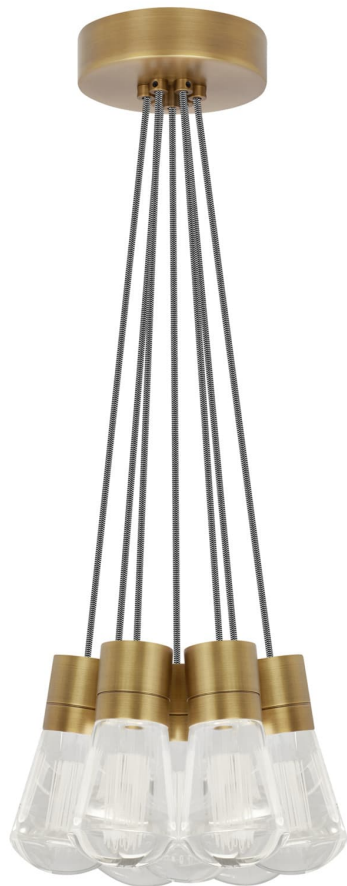

Спецификация    Артикул: 702TDALVPMС71NB-LED930

Подвесной светильник

## Alva 7-Light

дизайнер: Sean Lavin

Длина: 9.1 см

Ширина: 9.1 см

Высота: 18 см

Диаметр: 9.1 см

Отделка: Натуральная латунь

Цвет: Черно-белый