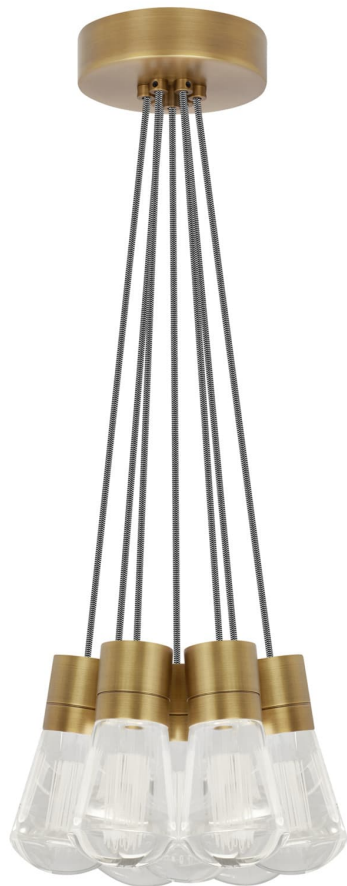

Спецификация Артикул: 702TDALVPMС71NB-LED930

Подвесной светильник

Alva 7-Light

дизайнер: Sean Lavin

Длина: 9.1 см

Ширина: 9.1 см

Высота: 18 см

Диаметр: 9.1 см

Отделка: Натуральная латунь

Цвет: Черно-белый

Тип ламп: LED 90 CRI 3000K 120V (T24)

VISUAL COMFORT & Co.

spb LIGHTING

Санкт-Петербург, Академика Павлова д. 6 к. 1,

ежедневно 10:00 – 20:00

sales@spblighting.ru