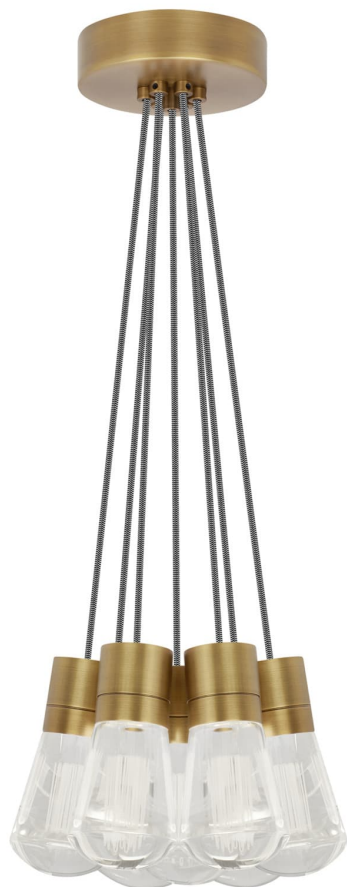

Спецификация Артикул: 702TDALVPMС7INB-LEDWD

Подвесной светильник

Alva 7-Light

дизайнер: Sean Lavin

Длина: 9.1 см

Ширина: 9.1 см

Высота: 18 см

Диаметр: 9.1 см

Отделка: Натуральная латунь

Цвет: Черно-белый

Тип ламп: LED 90 CRI WARM COLOR DIMMING

3000-2200K 120V (T24)

VISUAL COMFORT & Co.

spb LIGHTING

Санкт-Петербург, Академика Павлова д. 6 к. 1,

ежедневно 10:00 – 20:00