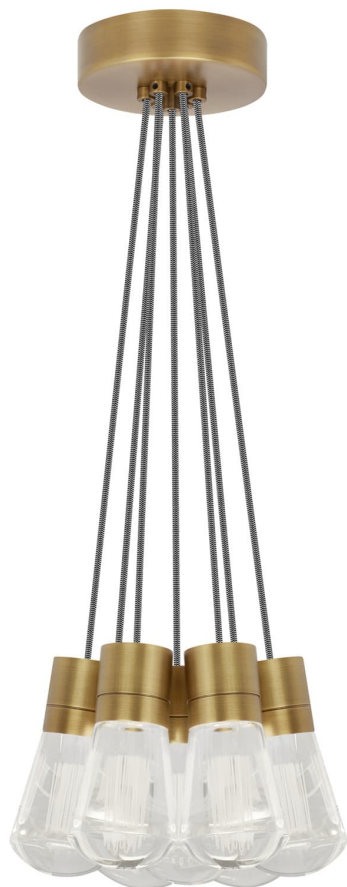

Спецификация Артикул: 702TDALVPMС7INB-LEDWD

Подвесной светильник

Alva 7-Light

дизайнер: Sean Lavin

Длина: 9.1 см

Ширина: 9.1 см

Высота: 18 см

Диаметр: 9.1 см

Отделка: Натуральная латунь

Цвет: Черно-белый

Тип ламп: LED 90 CRI WARM COLOR DIMMING
3000-2200K 120V (T24)

VISUAL COMFORT & Co.

spb LIGHTING

Санкт-Петербург, Академика Павлова д. 6 к. 1,
ежедневно 10:00 – 20:00
sales@spblighting.ru +7 812 4678 588