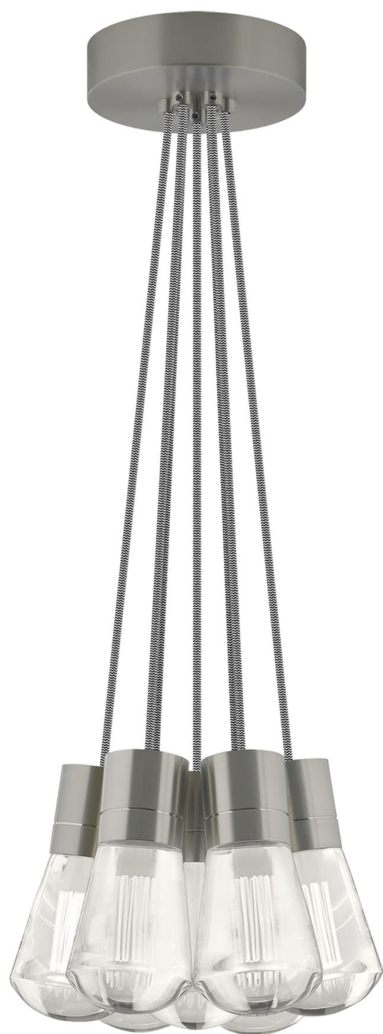

Спецификация Артикул: 702TDALVPMС7IS-LED922

Подвесной светильник

Alva 7-Light

дизайнер: Sean Lavin

Длина: 9.1 см

Ширина: 9.1 см

Высота: 18 см

Диаметр: 9.1 см

Отделка: Сатин-никель

Цвет: Черно-белый

Тип ламп: LED 90 CRI 2200K 120V (T24)

VISUAL COMFORT & Co.

spb LIGHTING

Санкт-Петербург, Академика Павлова д. 6 к. 1,

ежедневно 10:00 – 20:00

sales@spblighting.ru