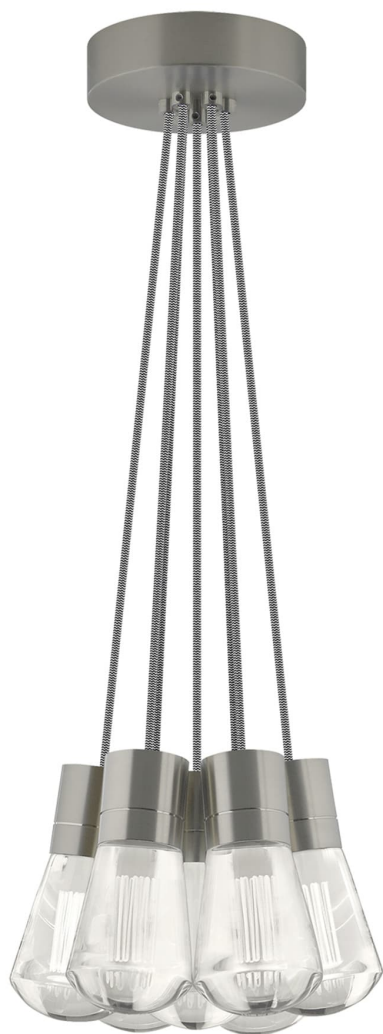

Спецификация    Артикул: 702TDALVPMС7IS-LED922

Подвесной светильник

## Alva 7-Light

дизайнер: Sean Lavin

Длина: 9.1 см

Ширина: 9.1 см

Высота: 18 см

Диаметр: 9.1 см

Отделка: Сатин-никель

Цвет: Черно-белый