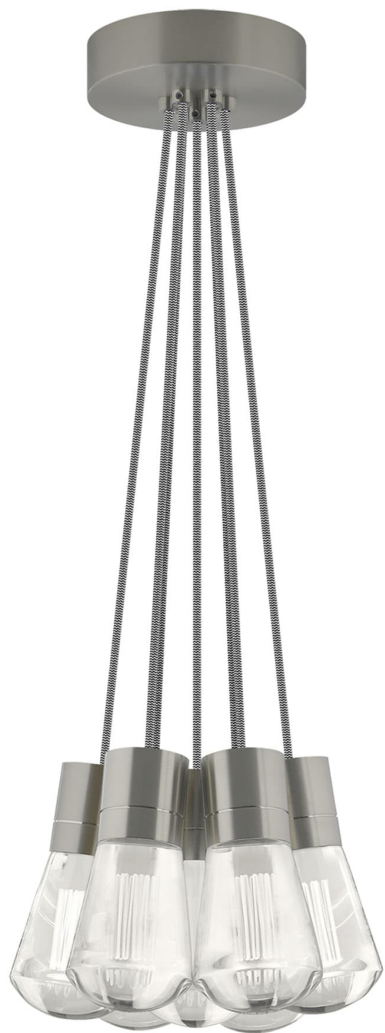

Спецификация    Артикул: 702TDALVPMC7IS-LED922

Подвесной светильник

## Alva 7-Light

дизайнер: Sean Lavin

Длина: 9.1 см

Ширина: 9.1 см

Высота: 18 см

Диаметр: 9.1 см

Отделка: Сатин-никель

Цвет: Черно-белый

Тип ламп: LED 90 CRI 2200K 120V (T24)

VISUAL COMFORT & Co.

ГАЛЕРЕЯ СВЕТА SPB LIGHTING

Санкт-Петербург, ДЦ «Design District DAA»,  
Красногвардейская площадь 3Е, 1 этаж,  
главный вход, ежедневно 11:00 - 20:00  
sales@spblighting.ru    +7 812 4678 588