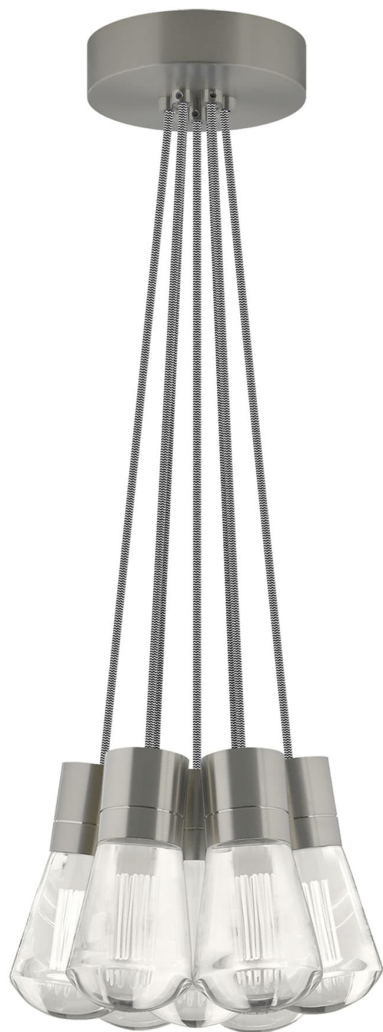

Спецификация Артикул: 702TDALVPMС7IS-LED930

Подвесной светильник

Alva 7-Light

дизайнер: Sean Lavin

Длина: 9.1 см

Ширина: 9.1 см

Высота: 18 см

Диаметр: 9.1 см

Отделка: Сатин-никель

Цвет: Черно-белый

Тип ламп: LED 90 CRI 3000K 120V (T24)

VISUAL COMFORT & Co.

spb LIGHTING

Санкт-Петербург, Академика Павлова д. 6 к. 1,

ежедневно 10:00 – 20:00

sales@spblighting.ru