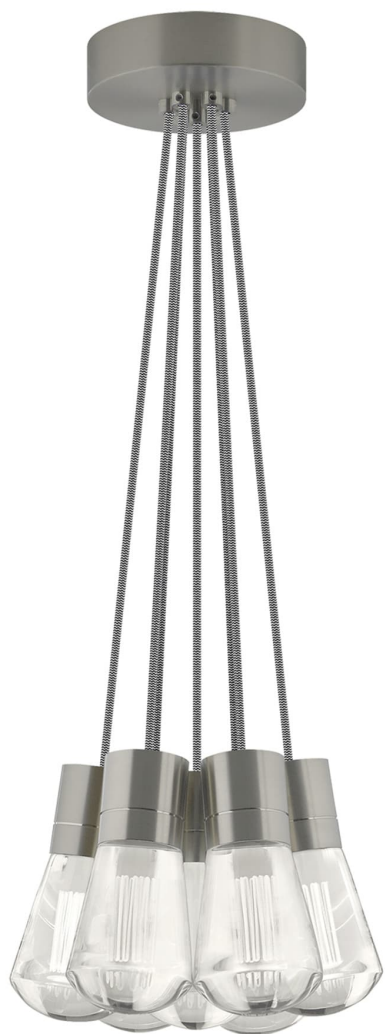

Спецификация Артикул: 702TDALVPMС7IS-LED930

Подвесной светильник

Alva 7-Light

дизайнер: Sean Lavin

Длина: 9.1 см

Ширина: 9.1 см

Высота: 18 см

Диаметр: 9.1 см

Отделка: Сатин-никель

Цвет: Черно-белый

Тип ламп: LED 90 CRI 3000K 120V (T24)

VISUAL COMFORT & Co.

spb LIGHTING

Санкт-Петербург, Академика Павлова д. 6 к. 1,

ежедневно 10:00 – 20:00

sales@spblighting.ru