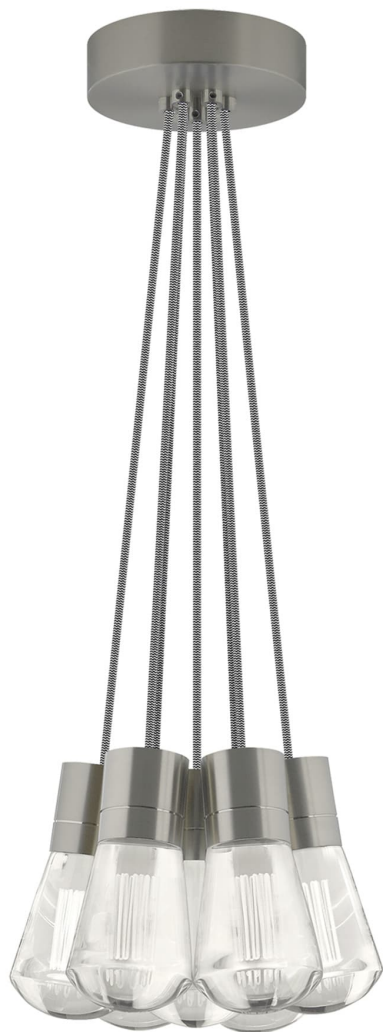

Спецификация    Артикул: 702TDALVPMС7IS-LED930

Подвесной светильник

## Alva 7-Light

дизайнер: Sean Lavin

Длина: 9.1 см

Ширина: 9.1 см

Высота: 18 см

Диаметр: 9.1 см

Отделка: Сатин-никель

Цвет: Черно-белый