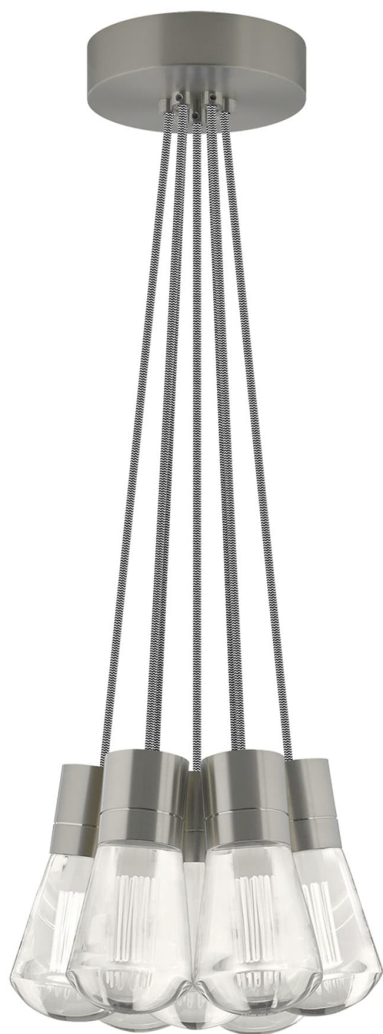

Спецификация Артикул: 702TDALVPMС7IS-LEDWD

Подвесной светильник

Alva 7-Light

дизайнер: Sean Lavin

Длина: 9.1 см

Ширина: 9.1 см

Высота: 18 см

Диаметр: 9.1 см

Отделка: Сатин-никель

Цвет: Черно-белый

Тип ламп: LED 90 CRI WARM COLOR DIMMING
3000-2200K 120V (T24)

VISUAL COMFORT & Co.

spb LIGHTING

Санкт-Петербург, Академика Павлова д. 6 к. 1,
ежедневно 10:00 – 20:00
sales@spblighting.ru +7 812 4678 588