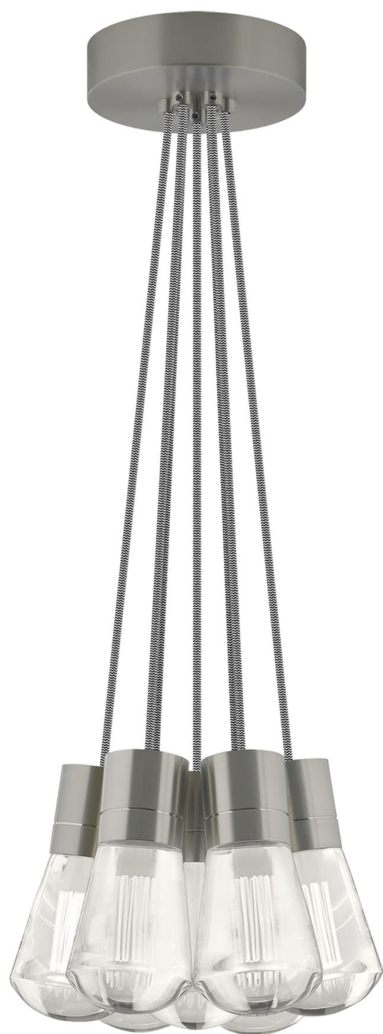

Спецификация Артикул: 702TDALVPMС7IS-LEDWD

Подвесной светильник

Alva 7-Light

дизайнер: Sean Lavin

Длина: 9.1 см

Ширина: 9.1 см

Высота: 18 см

Диаметр: 9.1 см

Отделка: Сатин-никель

Цвет: Черно-белый

Тип ламп: LED 90 CRI WARM COLOR DIMMING

3000-2200K 120V (T24)

VISUAL COMFORT & Co.

spb LIGHTING

Санкт-Петербург, Академика Павлова д. 6 к. 1,

ежедневно 10:00 – 20:00