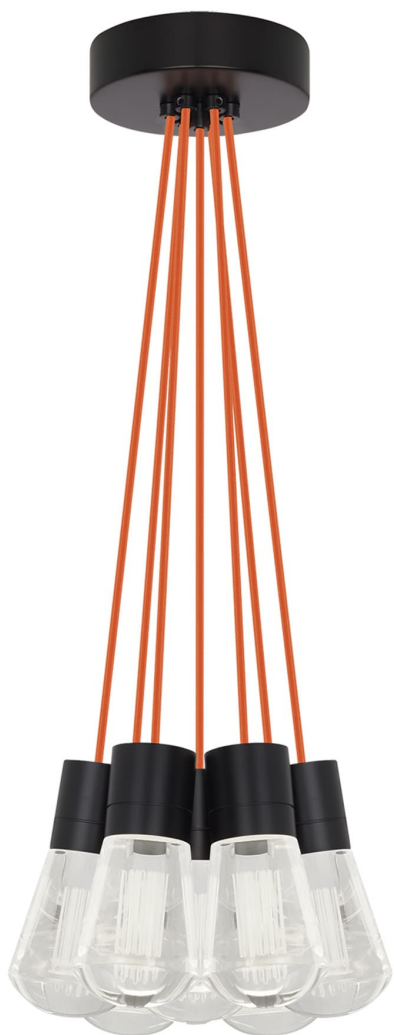

Спецификация Артикул: 702TDALVPMС70В-LED922

Подвесной светильник

Alva 7-Light

дизайнер: Sean Lavin

Длина: 9.1 см

Ширина: 9.1 см

Высота: 18 см

Диаметр: 9.1 см

Отделка: Черный

Цвет: оранжевый

Тип ламп: LED 90 CRI 2200K 120V (T24)

VISUAL COMFORT & Co.

spb LIGHTING

Санкт-Петербург, Академика Павлова д. 6 к. 1,

ежедневно 10:00 – 20:00

sales@spblighting.ru