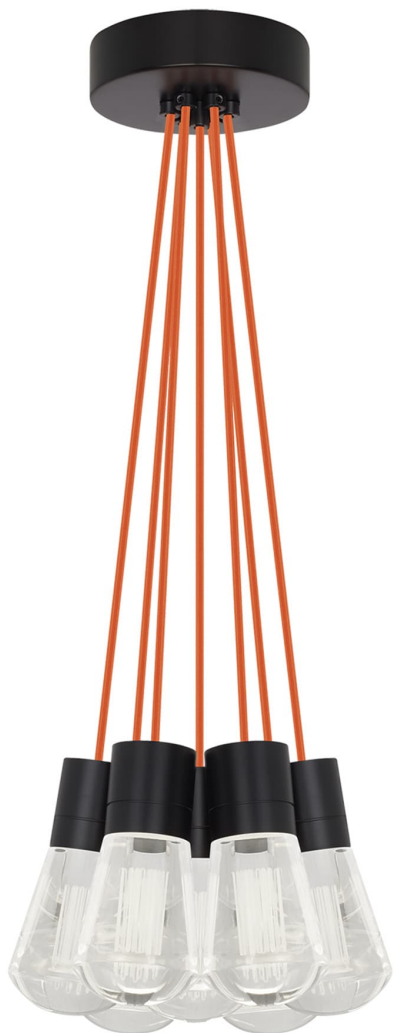

Спецификация Артикул: 702TDALVPMС70В-LED922

Подвесной светильник

Alva 7-Light

дизайнер: Sean Lavin

Длина: 9.1 см

Ширина: 9.1 см

Высота: 18 см

Диаметр: 9.1 см

Отделка: Черный

Цвет: оранжевый

Тип ламп: LED 90 CRI 2200K 120V (T24)

VISUAL COMFORT & Co.

spb LIGHTING

Санкт-Петербург, Академика Павлова д. 6 к. 1,

ежедневно 10:00 – 20:00

sales@spblighting.ru