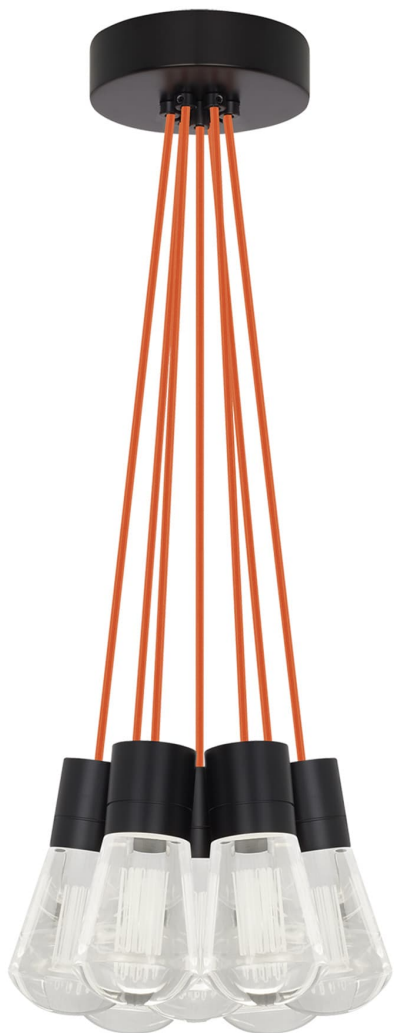

Спецификация Артикул: 702TDALVPMС70В-LED930

Подвесной светильник

Alva 7-Light

дизайнер: Sean Lavin

Длина: 9.1 см

Ширина: 9.1 см

Высота: 18 см

Диаметр: 9.1 см

Отделка: Черный

Цвет: оранжевый

Тип ламп: LED 90 CRI 3000K 120V (T24)

VISUAL COMFORT & Co.

spb LIGHTING

Санкт-Петербург, Академика Павлова д. 6 к. 1,

ежедневно 10:00 – 20:00

sales@spblighting.ru