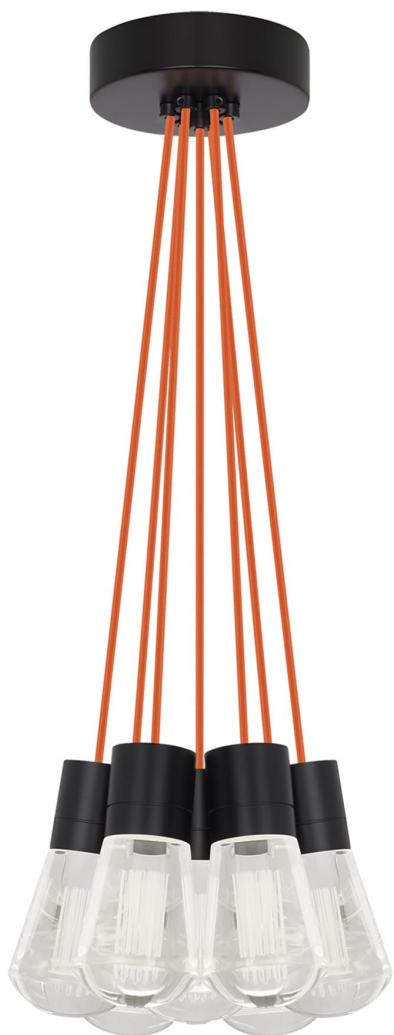

Спецификация Артикул: 702TDALVPMС70В-LED930

Подвесной светильник

Alva 7-Light

дизайнер: Sean Lavin

Длина: 9.1 см

Ширина: 9.1 см

Высота: 18 см

Диаметр: 9.1 см

Отделка: Черный

Цвет: оранжевый

Тип ламп: LED 90 CRI 3000K 120V (T24)

VISUAL COMFORT & Co.

spb LIGHTING

Санкт-Петербург, Академика Павлова д. 6 к. 1,

ежедневно 10:00 – 20:00

sales@spblighting.ru