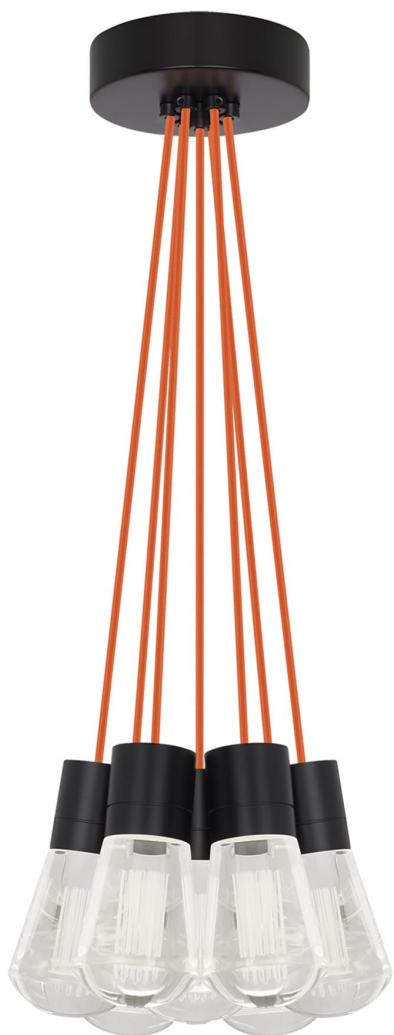

Спецификация Артикул: 702TDALVPMС70В-LEDWD

Подвесной светильник

Alva 7-Light

дизайнер: Sean Lavin

Длина: 9.1 см

Ширина: 9.1 см

Высота: 18 см

Диаметр: 9.1 см

Отделка: Черный

Цвет: оранжевый

Тип ламп: LED 90 CRI WARM COLOR DIMMING
3000-2200K 120V (T24)

VISUAL COMFORT & Co.

spb LIGHTING

Санкт-Петербург, Академика Павлова д. 6 к. 1,

ежедневно 10:00 – 20:00

sales@spblighting.ru