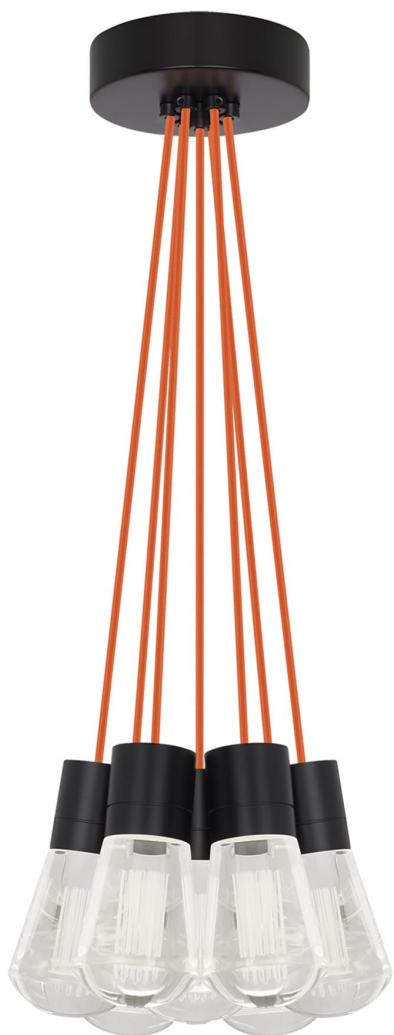

Спецификация    Артикул: 702TDALVPMС70В-LEDWD

Подвесной светильник

## Alva 7-Light

дизайнер: Sean Lavin

Длина: 9.1 см

Ширина: 9.1 см

Высота: 18 см

Диаметр: 9.1 см

Отделка: Черный

Цвет: оранжевый

Тип ламп: LED 90 CRI WARM COLOR DIMMING  
3000-2200K 120V (T24)

VISUAL COMFORT & Co.

spb LIGHTING

Санкт-Петербург, Академика Павлова д. 6 к. 1,

ежедневно 10:00 – 20:00

[sales@spblighting.ru](mailto:sales@spblighting.ru)