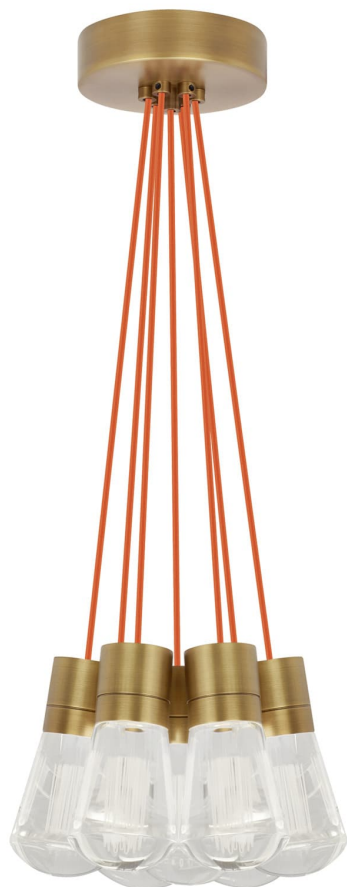

Спецификация Артикул: 702TDALVPMС7ONB-LED922

Подвесной светильник

Alva 7-Light

дизайнер: Sean Lavin

Длина: 9.1 см

Ширина: 9.1 см

Высота: 18 см

Диаметр: 9.1 см

Отделка: Натуральная латунь

Цвет: оранжевый

Тип ламп: LED 90 CRI 2200K 120V (T24)

VISUAL COMFORT & Co.

spb LIGHTING

Санкт-Петербург, Академика Павлова д. 6 к. 1,

ежедневно 10:00 – 20:00

sales@spblighting.ru