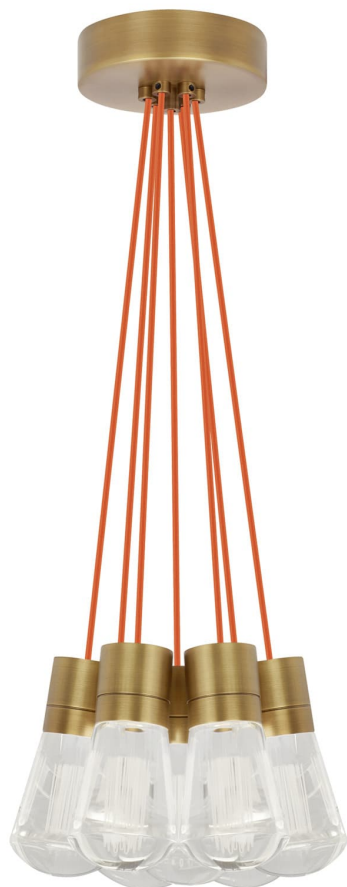

Спецификация    Артикул: 702TDALVPMС7ONB-LED922

Подвесной светильник

## Alva 7-Light

дизайнер: Sean Lavin

Длина: 9.1 см

Ширина: 9.1 см

Высота: 18 см

Диаметр: 9.1 см

Отделка: Натуральная латунь

Цвет: оранжевый