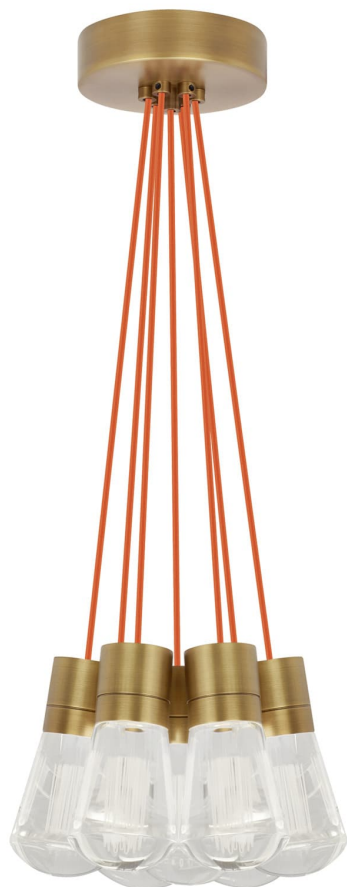

Спецификация Артикул: 702TDALVPMС7ONB-LED930

Подвесной светильник

Alva 7-Light

дизайнер: Sean Lavin

Длина: 9.1 см

Ширина: 9.1 см

Высота: 18 см

Диаметр: 9.1 см

Отделка: Натуральная латунь

Цвет: оранжевый

Тип ламп: LED 90 CRI 3000K 120V (T24)

VISUAL COMFORT & Co.

spb LIGHTING

Санкт-Петербург, Академика Павлова д. 6 к. 1,

ежедневно 10:00 – 20:00

sales@spblighting.ru