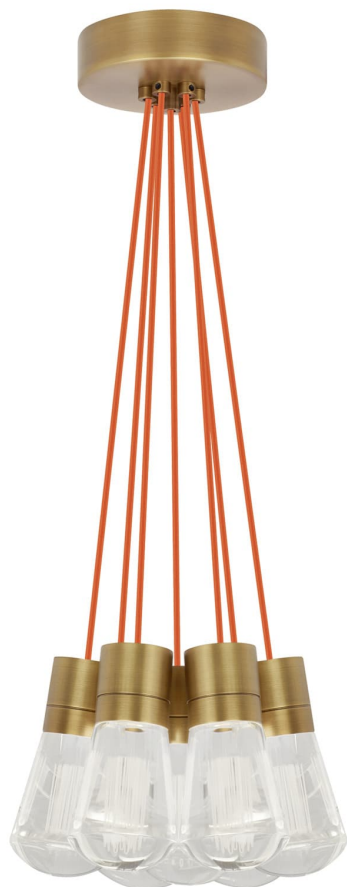

Спецификация    Артикул: 702TDALVPMС7ONB-LED930

Подвесной светильник

## Alva 7-Light

дизайнер: Sean Lavin

Длина: 9.1 см

Ширина: 9.1 см

Высота: 18 см

Диаметр: 9.1 см

Отделка: Натуральная латунь

Цвет: оранжевый