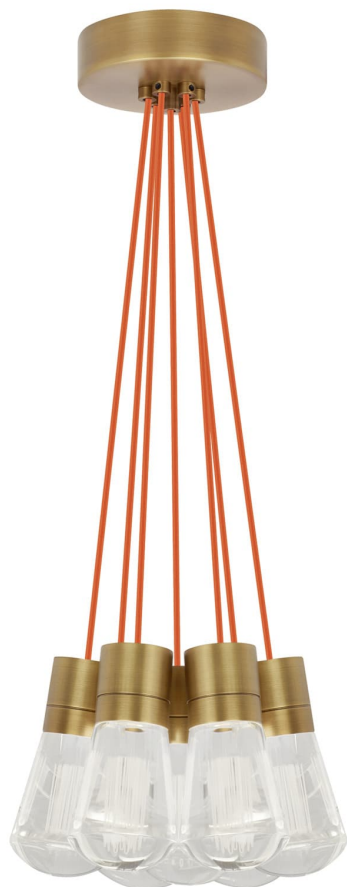

Спецификация Артикул: 702TDALVPMС7ONB-LEDWD

Подвесной светильник

Alva 7-Light

дизайнер: Sean Lavin

Длина: 9.1 см

Ширина: 9.1 см

Высота: 18 см

Диаметр: 9.1 см

Отделка: Натуральная латунь

Цвет: оранжевый

Тип ламп: LED 90 CRI WARM COLOR DIMMING
3000-2200K 120V (T24)

VISUAL COMFORT & Co.

spb LIGHTING

Санкт-Петербург, Академика Павлова д. 6 к. 1,
ежедневно 10:00 – 20:00
sales@spblighting.ru +7 812 4678 588