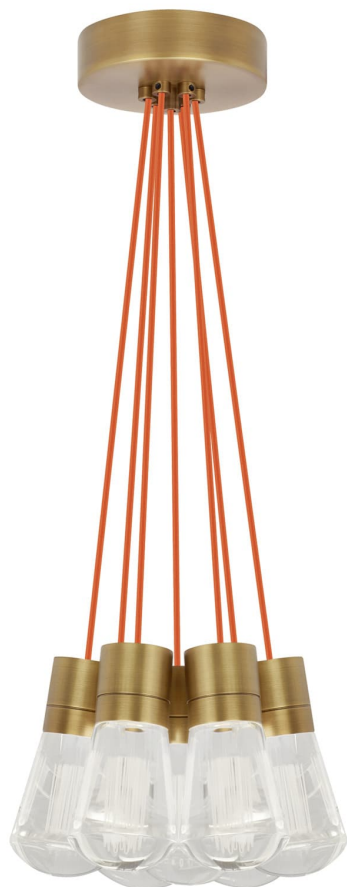

Спецификация    Артикул: 702TDALVPMС7ONB-LEDWD

Подвесной светильник

## Alva 7-Light

дизайнер: Sean Lavin

Длина: 9.1 см

Ширина: 9.1 см

Высота: 18 см

Диаметр: 9.1 см

Отделка: Натуральная латунь

Цвет: оранжевый

Тип ламп: LED 90 CRI WARM COLOR DIMMING  
3000-2200K 120V (T24)

VISUAL COMFORT & Co.

spb LIGHTING

Санкт-Петербург, Академика Павлова д. 6 к. 1,  
ежедневно 10:00 – 20:00  
sales@spblighting.ru    +7 812 4678 588