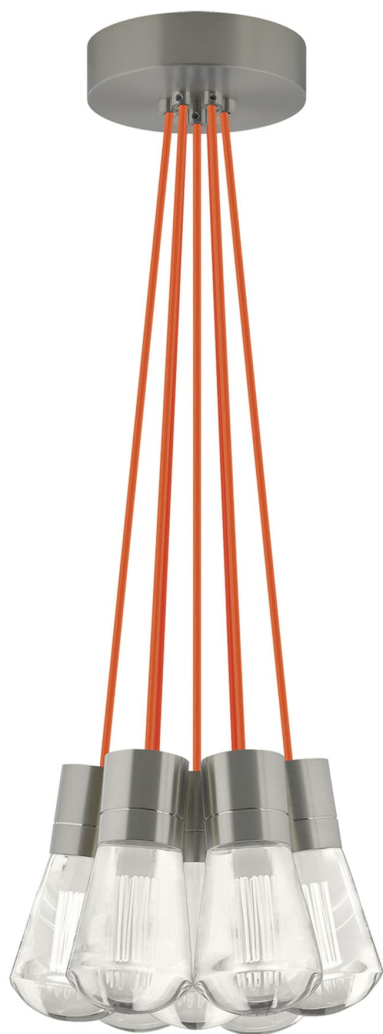

Спецификация Артикул: 702TDALVPMС70S-LED922

Подвесной светильник

Alva 7-Light

дизайнер: Sean Lavin

Длина: 9.1 см

Ширина: 9.1 см

Высота: 18 см

Диаметр: 9.1 см

Отделка: Сатин-никель

Цвет: оранжевый

Тип ламп: LED 90 CRI 2200K 120V (T24)

VISUAL COMFORT & Co.

spb LIGHTING

Санкт-Петербург, Академика Павлова д. 6 к. 1,

ежедневно 10:00 – 20:00

sales@spblighting.ru