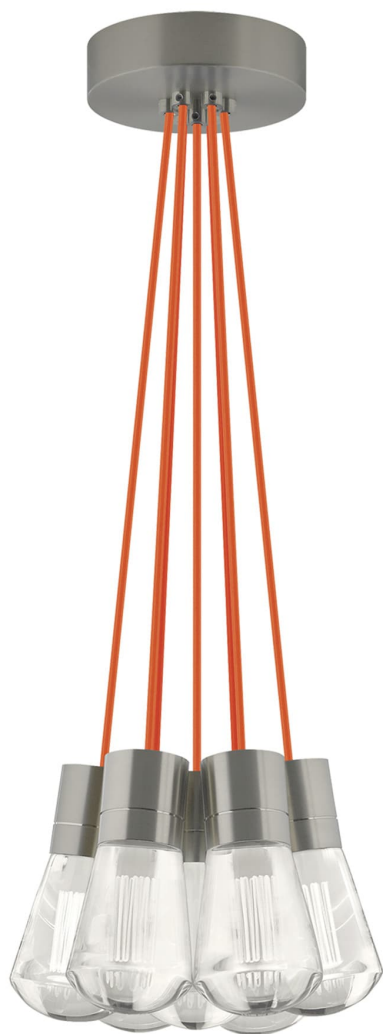

Спецификация    Артикул: 702TDALVPMС7OS-LED922

Подвесной светильник

## Alva 7-Light

дизайнер: Sean Lavin

Длина: 9.1 см

Ширина: 9.1 см

Высота: 18 см

Диаметр: 9.1 см

Отделка: Сатин-никель

Цвет: оранжевый