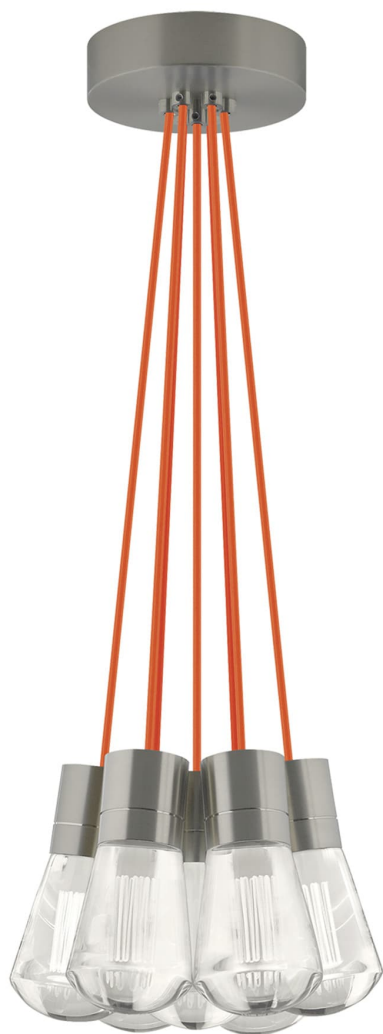

Спецификация    Артикул: 702TDALVPMС70S-LED922

Подвесной светильник

## Alva 7-Light

дизайнер: Sean Lavin

Длина: 9.1 см

Ширина: 9.1 см

Высота: 18 см

Диаметр: 9.1 см

Отделка: Сатин-никель

Цвет: оранжевый