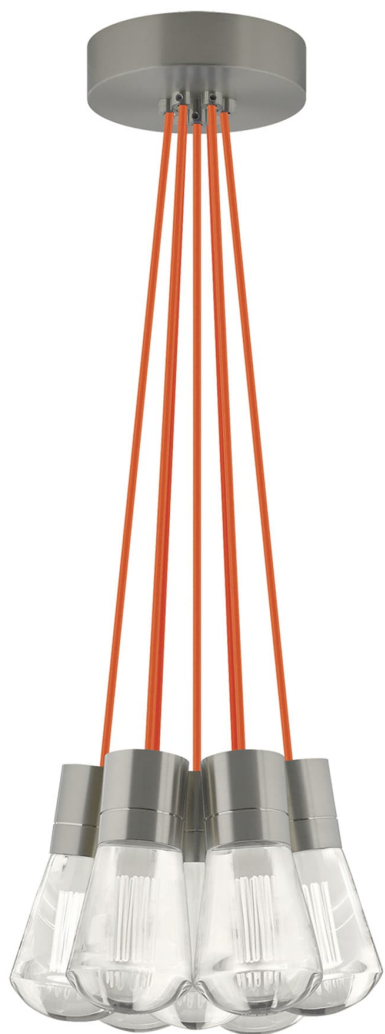

# Спецификация

Артикул: 702TDALVPMC7OS-LED922

Подвесной светильник

## Alva 7-Light

дизайнер: Sean Lavin

Длина: 9.1 см

Ширина: 9.1 см

Высота: 18 см

Диаметр: 9.1 см

Отделка: Сатин-никель

Цвет: оранжевый

Тип ламп: LED 90 CRI 2200K 120V (T24)