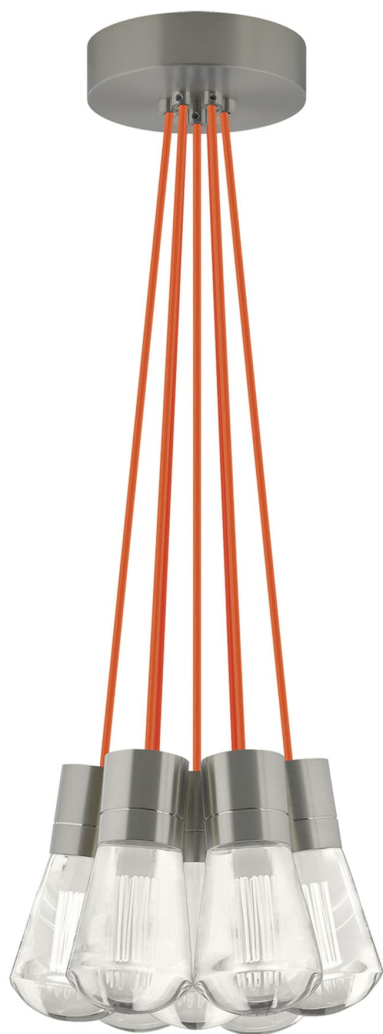

Спецификация Артикул: 702TDALVPMС70S-LED930

Подвесной светильник

Alva 7-Light

дизайнер: Sean Lavin

Длина: 9.1 см

Ширина: 9.1 см

Высота: 18 см

Диаметр: 9.1 см

Отделка: Сатин-никель

Цвет: оранжевый

Тип ламп: LED 90 CRI 3000K 120V (T24)

VISUAL COMFORT & Co.

spb LIGHTING

Санкт-Петербург, Академика Павлова д. 6 к. 1,

ежедневно 10:00 – 20:00

sales@spblighting.ru