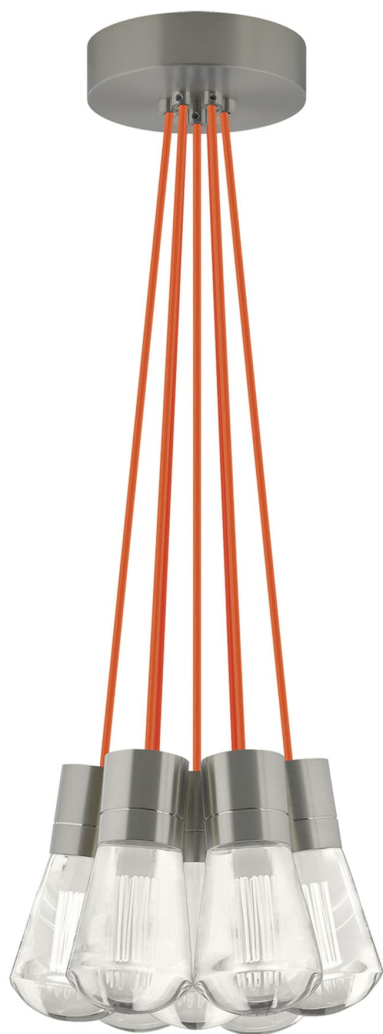

Спецификация Артикул: 702TDALVPMС7OS-LED930

Подвесной светильник

Alva 7-Light

дизайнер: Sean Lavin

Длина: 9.1 см

Ширина: 9.1 см

Высота: 18 см

Диаметр: 9.1 см

Отделка: Сатин-никель

Цвет: оранжевый

Тип ламп: LED 90 CRI 3000K 120V (T24)

VISUAL COMFORT & Co.

spb LIGHTING

Санкт-Петербург, Академика Павлова д. 6 к. 1,

ежедневно 10:00 – 20:00

sales@spblighting.ru