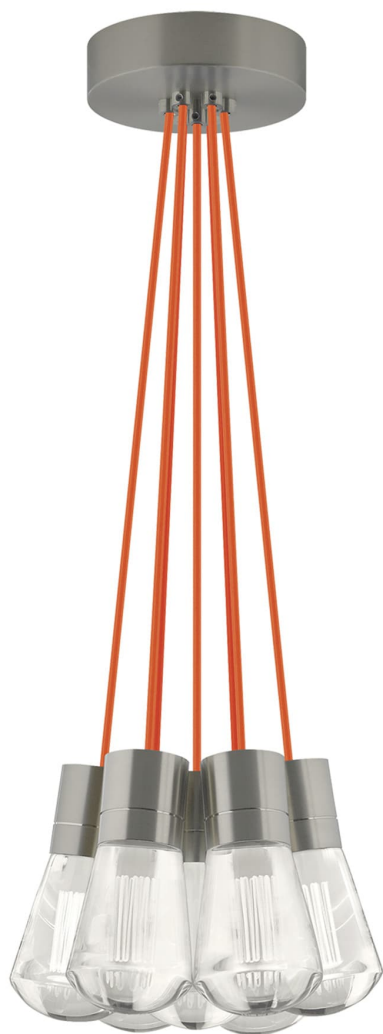

Спецификация    Артикул: 702TDALVPMС70S-LED930

Подвесной светильник

## Alva 7-Light

дизайнер: Sean Lavin

Длина: 9.1 см

Ширина: 9.1 см

Высота: 18 см

Диаметр: 9.1 см

Отделка: Сатин-никель

Цвет: оранжевый