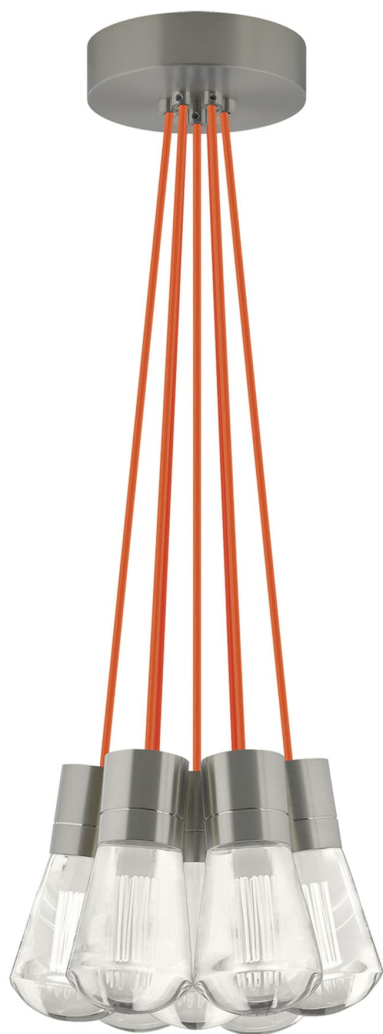

Спецификация    Артикул: 702TDALVPMС70S-LEDWD

Подвесной светильник

## Alva 7-Light

дизайнер: Sean Lavin

Длина: 9.1 см

Ширина: 9.1 см

Высота: 18 см

Диаметр: 9.1 см

Отделка: Сатин-никель

Цвет: оранжевый

Тип ламп: LED 90 CRI WARM COLOR DIMMING

3000-2200K 120V (T24)

VISUAL COMFORT & Co.

spb LIGHTING

Санкт-Петербург, Академика Павлова д. 6 к. 1,

ежедневно 10:00 – 20:00

[sales@spblighting.ru](mailto:sales@spblighting.ru)