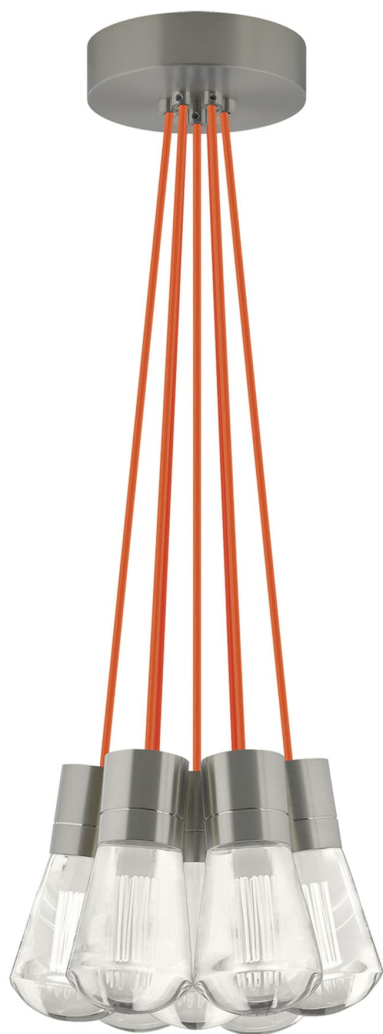

Спецификация Артикул: 702TDALVPMС70S-LEDWD

Подвесной светильник

Alva 7-Light

дизайнер: Sean Lavin

Длина: 9.1 см

Ширина: 9.1 см

Высота: 18 см

Диаметр: 9.1 см

Отделка: Сатин-никель

Цвет: оранжевый

Тип ламп: LED 90 CRI WARM COLOR DIMMING

3000-2200K 120V (T24)

VISUAL COMFORT & Co.

spb LIGHTING

Санкт-Петербург, Академика Павлова д. 6 к. 1,

ежедневно 10:00 – 20:00