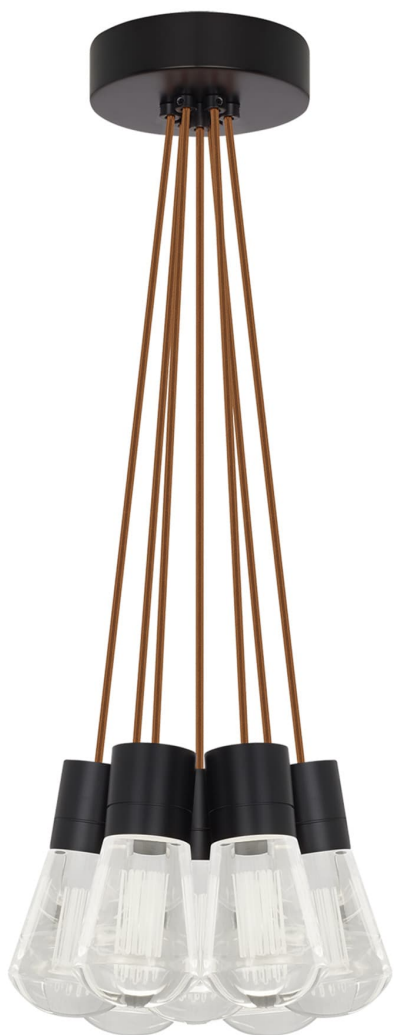

Спецификация Артикул: 702TDALVPMС7PB-LED922

Подвесной светильник

Alva 7-Light

дизайнер: Sean Lavin

Длина: 9.1 см

Ширина: 9.1 см

Высота: 18 см

Диаметр: 9.1 см

Отделка: Черный

Цвет: Медь

Тип ламп: LED 90 CRI 2200K 120V (T24)

VISUAL COMFORT & Co.

spb LIGHTING

Санкт-Петербург, Академика Павлова д. 6 к. 1,

ежедневно 10:00 – 20:00

sales@spblighting.ru