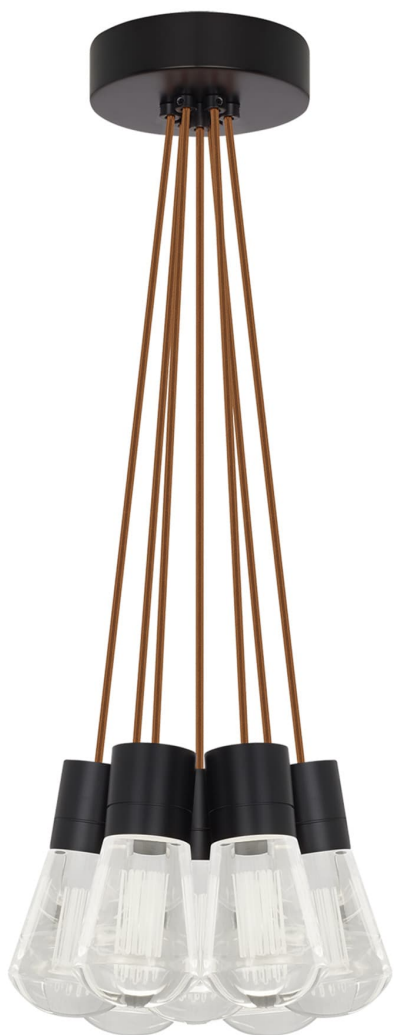

Спецификация    Артикул: 702TDALVPMС7PB-LED922

Подвесной светильник

## Alva 7-Light

дизайнер: Sean Lavin

Длина: 9.1 см

Ширина: 9.1 см

Высота: 18 см

Диаметр: 9.1 см

Отделка: Черный

Цвет: Медь